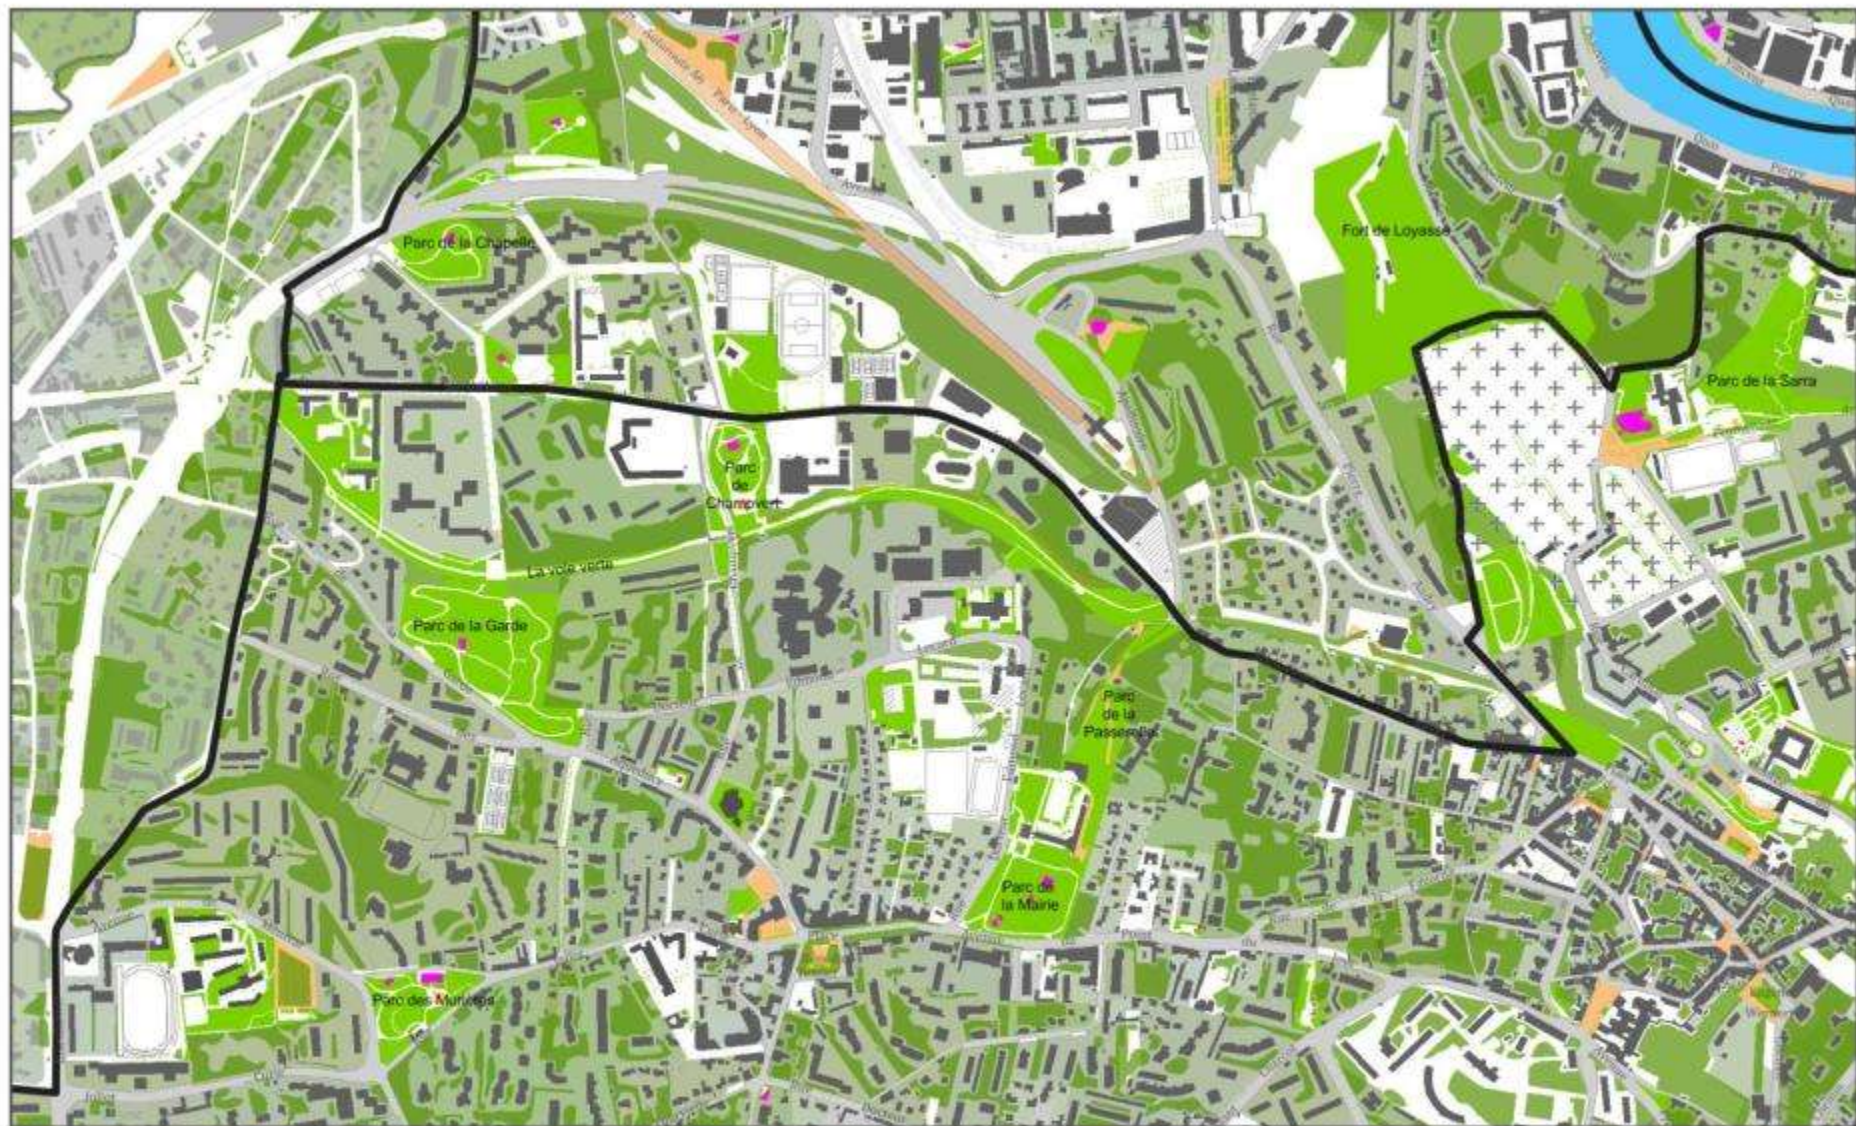

# Le quartier Champvert : gestion d'une liaison verte

---

Direction des Espaces Verts

Ville de Lyon

*Cloé Laurent*

Appel à projet 2012 :

Elaboration de trames vertes et bleues urbaines et valorisation de friches

**Liaisons vertes et quartier nature - Lyon 5<sup>e</sup>/ 9<sup>e</sup> ardt**

# Localisation des aménagements d'accueil de la Biodiversité 2013

VILLE DE  
**LYON**

VILLE DE  
**LYON**

... et un plan de gestion naturaliste

**MARES & HIBERNACULUM**  
 ... pour l'Alyte accoucheur  
 et autres espèces de milieux aquatiques

**LE CHEMIN VERT...**  
 mode de circulations douce  
 et corridor écologique