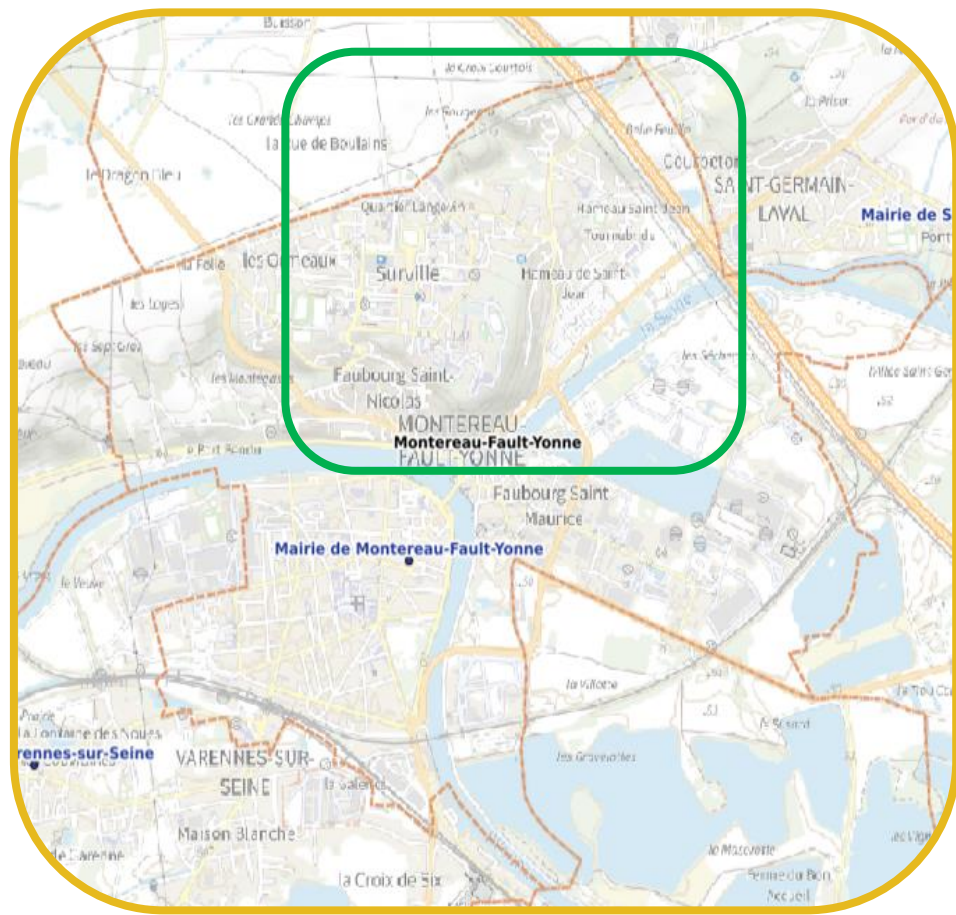

An aerial photograph of a town, likely in France, showing a mix of residential buildings and green spaces. In the foreground, a grassy hillside is dotted with yellow wildflowers. The town below features a prominent two-story building with a dark roof and a parking lot with several cars. The background shows a valley with more buildings, a road, and distant hills under a blue sky with light clouds.

RNR de la Colline Saint-Martin et des Rougeaux

Une réserve en ville

Situation géographique

► Montereau-Fault-Yonne /
Seine-et-Marne (77)

Situation
géographique

Historique

Pistes de
réflexion

Pressions

Situation géographique

- ▶ En rive droite de la Seine, près de la confluence

Situation géographique

Historique

Pistes de réflexion

Pressions

Situation géographique

- ▶ 27,7ha répartis en deux secteurs séparés : Colline Saint-Martin (au sud) et les Rougeaux (au nord)