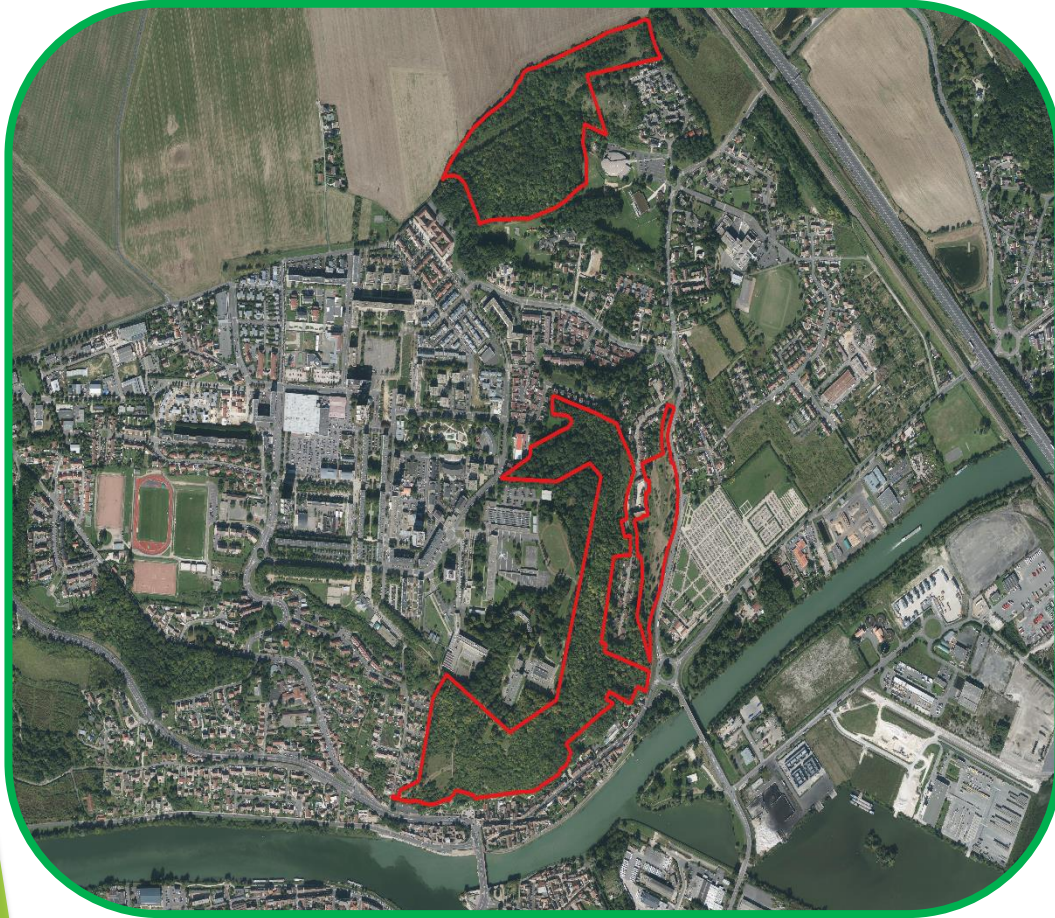

An aerial photograph of a town, likely in France, showing a mix of residential buildings and green spaces. In the foreground, a grassy hillside is dotted with yellow wildflowers. The town below features a prominent two-story building with a dark roof and a parking lot with several cars. The background shows a valley with more buildings, a road, and distant hills under a blue sky with light clouds.

RNR de la Colline Saint-Martin et des Rougeaux

Une réserve en ville

Situation géographique

► Montereau-Fault-Yonne /
Seine-et-Marne (77)

Situation
géographique

Historique

Pistes de
réflexion

Pressions

Situation géographique

- ▶ En rive droite de la Seine, près de la confluence

Situation géographique

Historique

Pistes de réflexion

Pressions

Situation géographique

- ▶ 27,7ha répartis en deux secteurs séparés : Colline Saint-Martin (au sud) et les Rougeaux (au nord)

Situation géographique

Historique

Pistes de réflexion

Pressions

Historique

► RNV 1995-2022

Premières réflexions de gestion

Situation
géographique