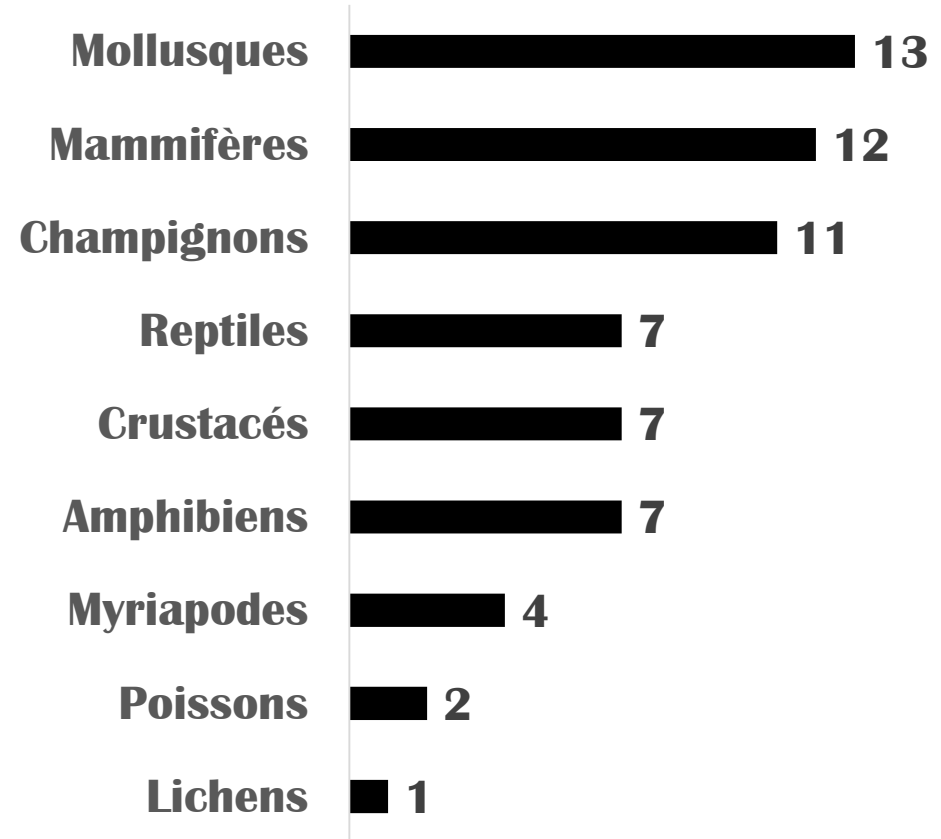

Claire JACQUET + Daniel JACQUOT

Nicole JAUZEIN + PHILIPPE JAUZEIN

Hemminki JOHAN + Samuel JOLIVET + Jean-François JULIEN

Y. KIMURA + Antoine KITA

André LANTZ + Guillaume LABREGLE

9 disciplines représentées

117 sessions! Formées de 1 à 21 observateurs

Nombre de sessions

1239 espèces observées

■ Avant les inventaires éclairs 2018
■ Nouveautés inventaires éclairs 2018

730 nouvelles espèces pour ces communes

Audrey Muratet