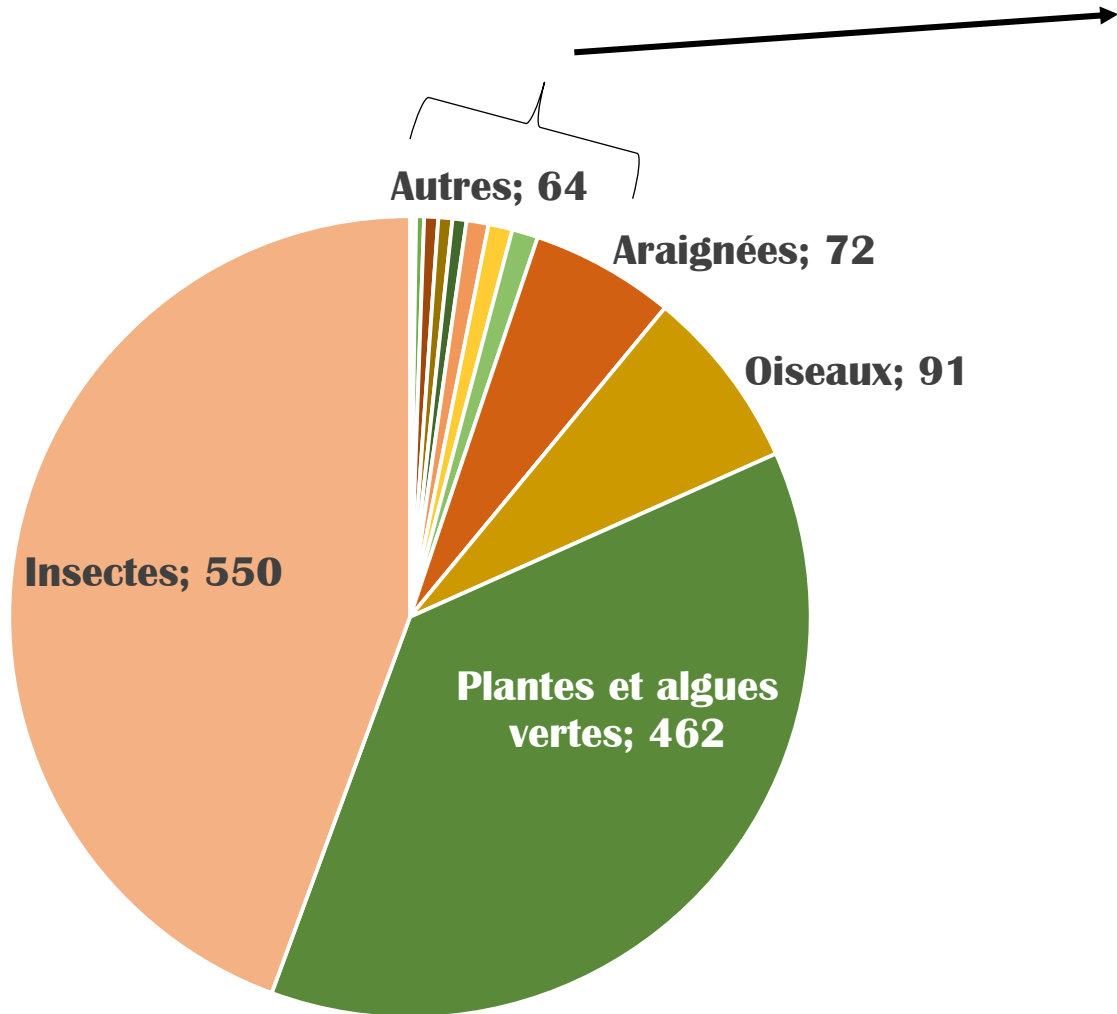

Claire JACQUET + Daniel JACQUOT

Nicole JAUZEIN + PHILIPPE JAUZEIN

Hemminki JOHAN + Samuel JOLIVET + Jean-François JULIEN

Y. KIMURA + Antoine KITA

André LANTZ + Guillaume LABREGLE

9 disciplines représentées

117 sessions! Formées de 1 à 21 observateurs

Nombre de sessions

1239 espèces observées

■ Avant les inventaires éclairs 2018
■ Nouveautés inventaires éclairs 2018

730 nouvelles espèces pour ces communes

Audrey Muratet