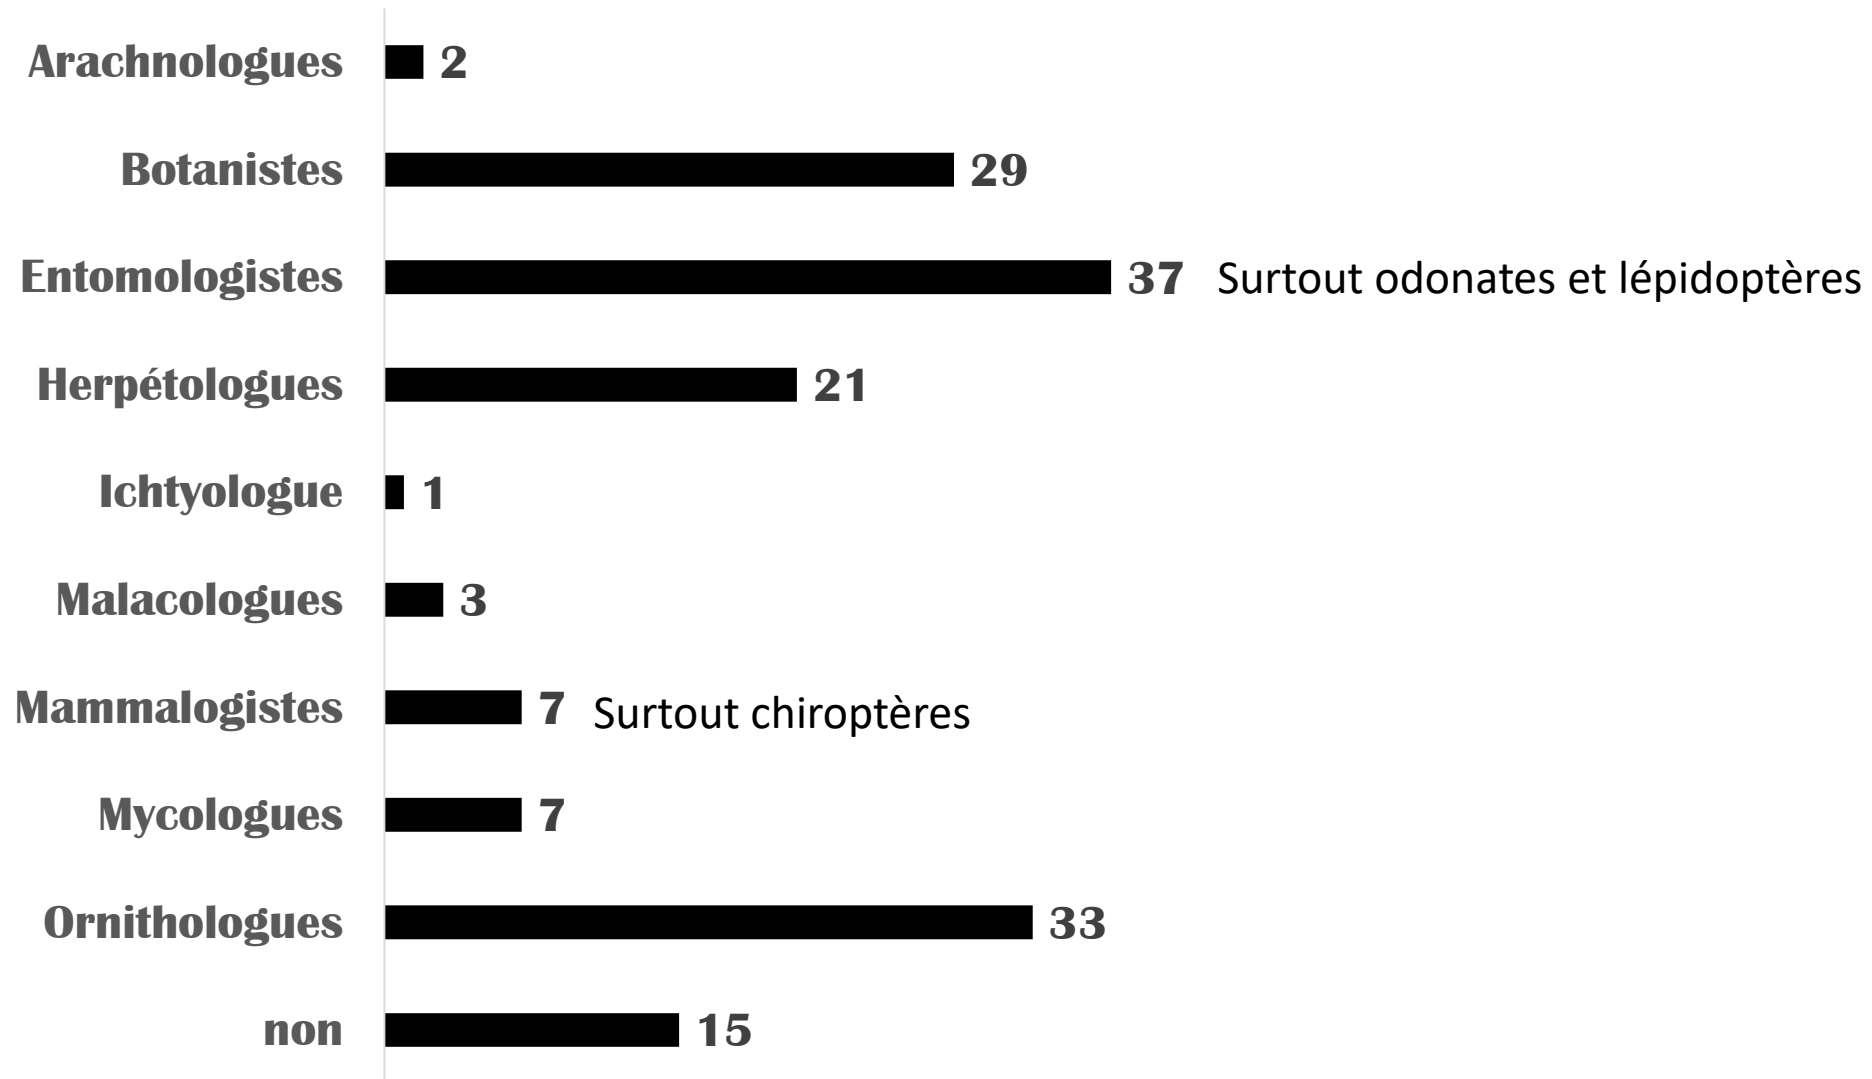

Claire JACQUET + Daniel JACQUOT

Nicole JAUZEIN + PHILIPPE JAUZEIN

Hemminki JOHAN + Samuel JOLIVET + Jean-François JULIEN

Y. KIMURA + Antoine KITA

André LANTZ + Guillaume LABREGLE

9 disciplines représentées

117 sessions! Formées de 1 à 21 observateurs

Nombre de sessions

1239 espèces observées

■ Avant les inventaires éclairs 2018
■ Nouveautés inventaires éclairs 2018

730 nouvelles espèces pour ces communes

Audrey Muratet