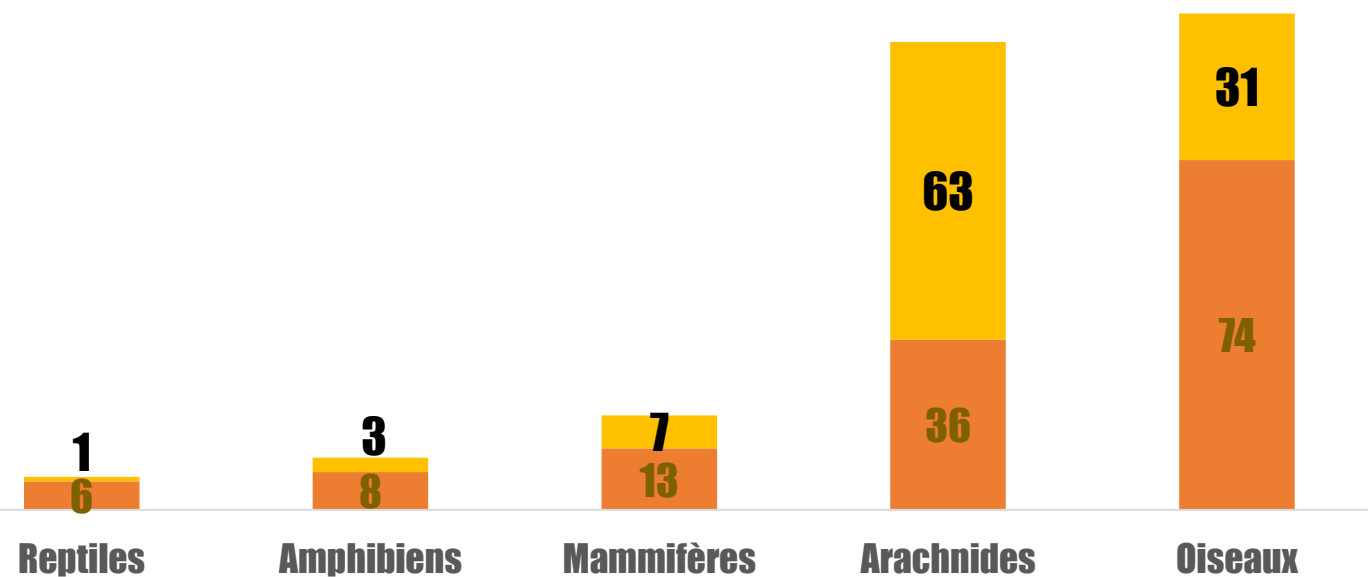

117 sessions! Formées de 1 à 21 observateurs

Nombre de sessions

1239 espèces observées

■ Avant les inventaires éclairs 2018
■ Nouveautés inventaires éclairs 2018

730 nouvelles espèces pour ces communes

Audrey Muratet