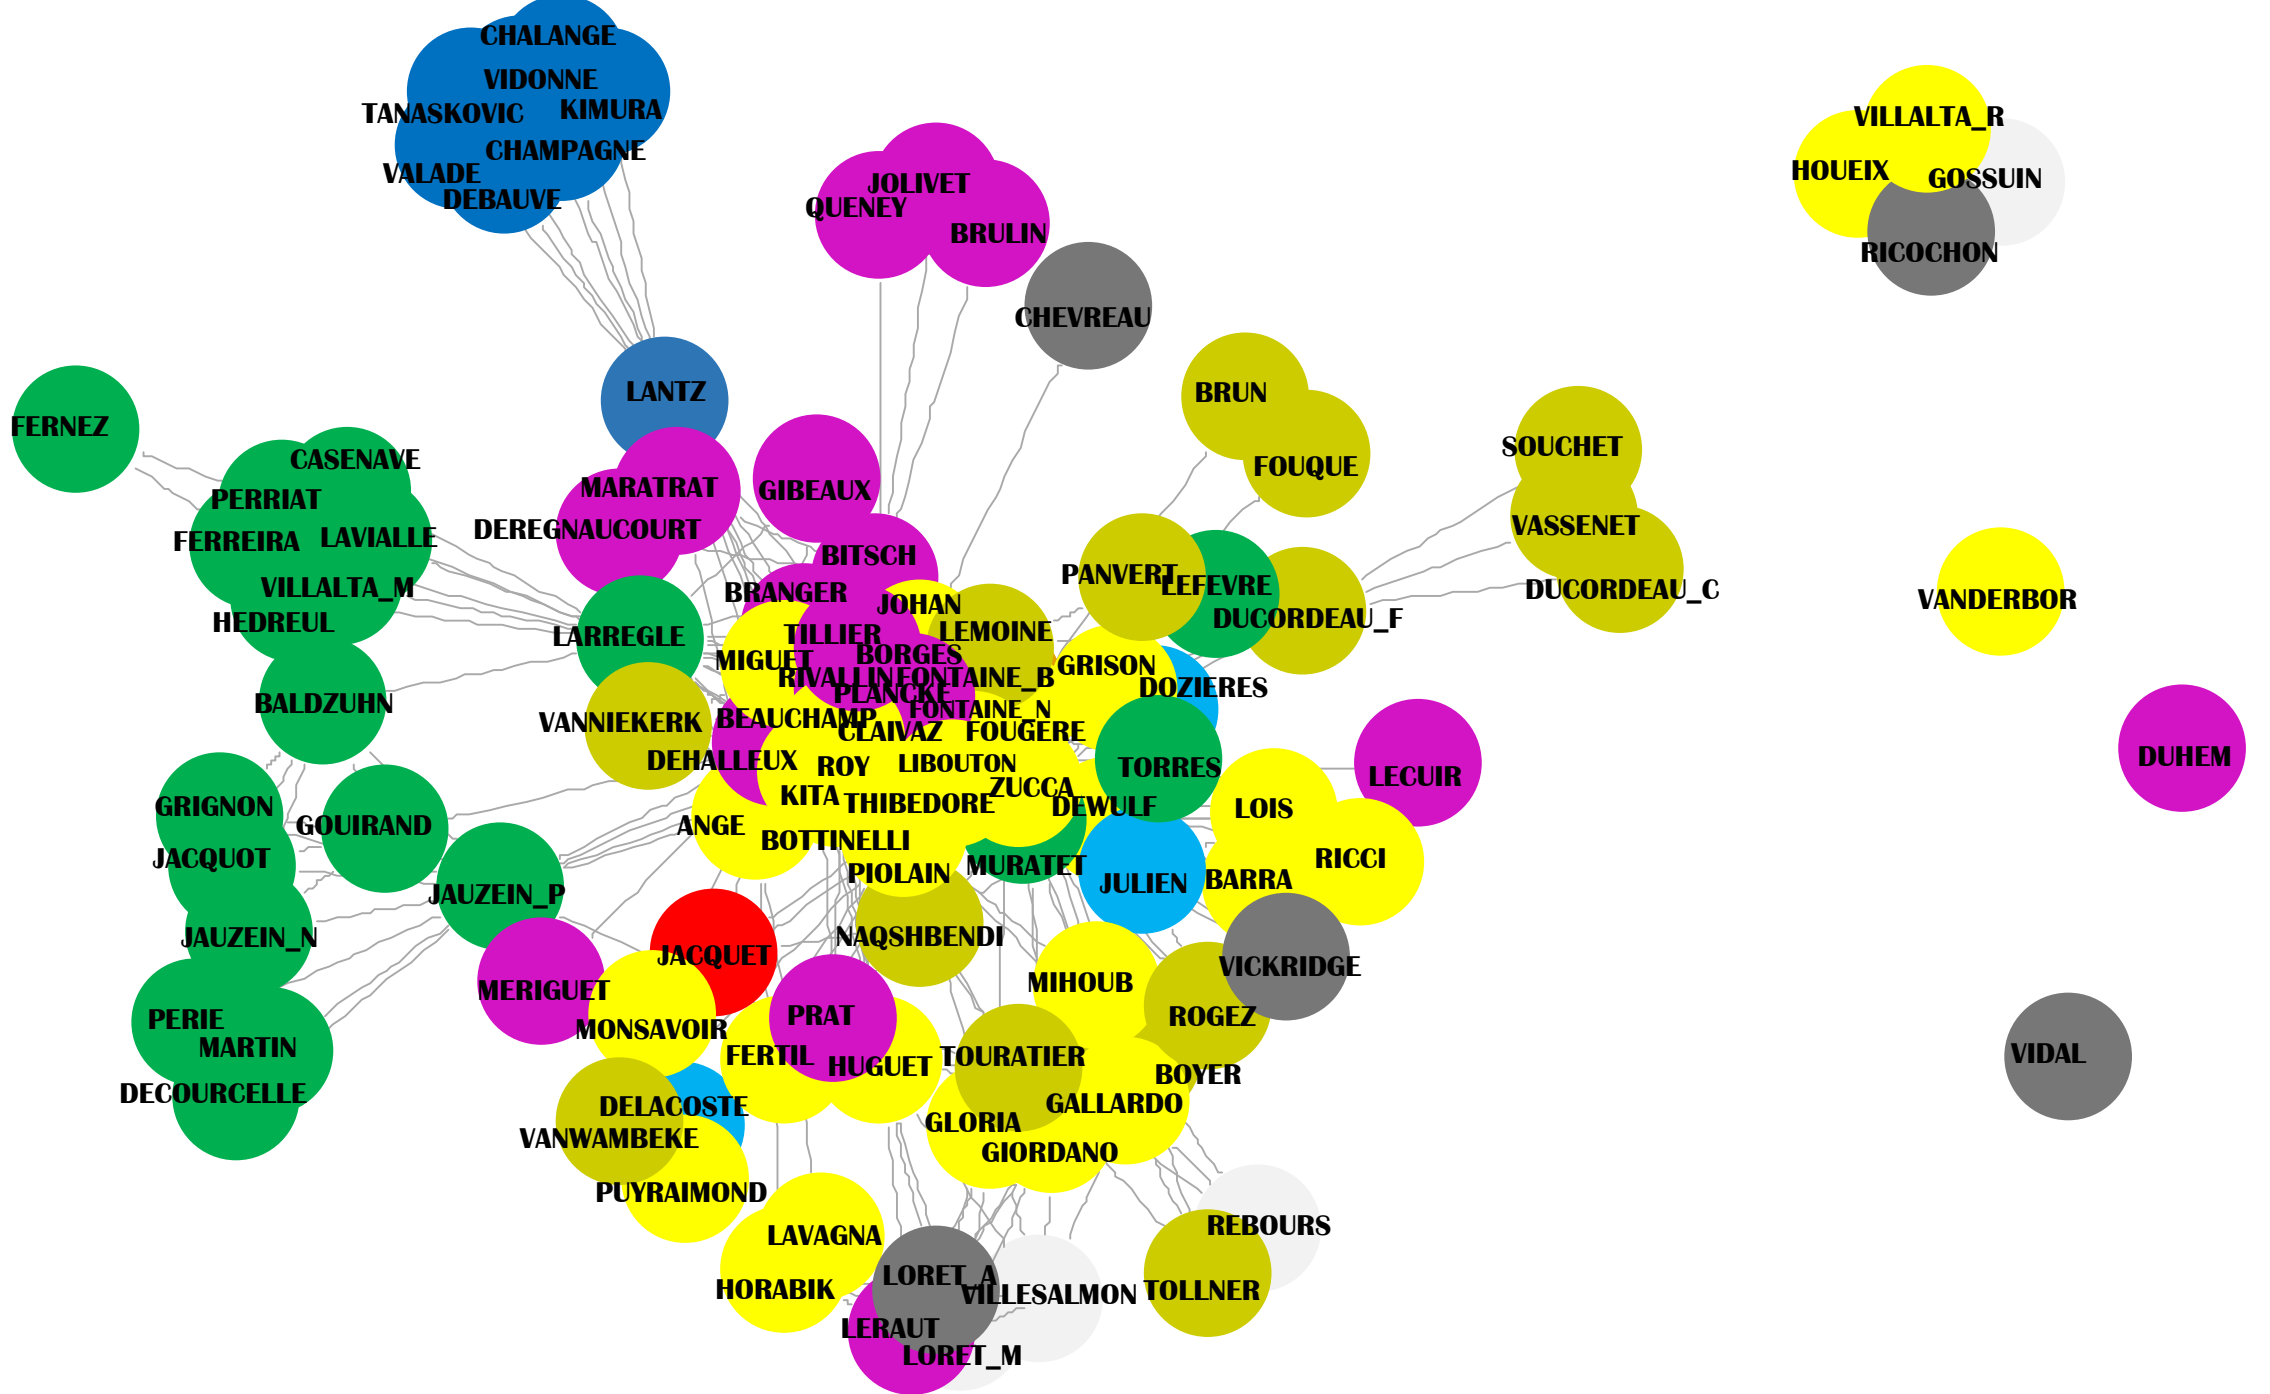

Les inventaires éclairs 2018

Sur les communes de Chevannes et Ballancourt sur Essonne

Audrey Muratet

106 Observateurs et co-observateurs (sur 135 présents)

Christofer ANGE + Agnès BALDZUHN

Marc BARRA + Laurence BEAUCHAMP

Claire JACQUET + Daniel JACQUOT

Nicole JAUZEIN + PHILIPPE JAUZEIN

Hemminki JOHAN + Samuel JOLIVET + Jean-François JULIEN

Y. KIMURA + Antoine KITA

André LANTZ + Guillaume LABREGLE

9 disciplines représentées

117 sessions! Formées de 1 à 21 observateurs

Nombre de sessions

1239 espèces observées

■ Avant les inventaires éclairs 2018
■ Nouveautés inventaires éclairs 2018

730 nouvelles espèces pour ces communes

Audrey Muratet

Fabrice Ducordeau

Cirsium eriophorum

Audrey Murafet

?

Christian Gloria

Mantispe commune

Audrey Muratet

Audrey Muratet