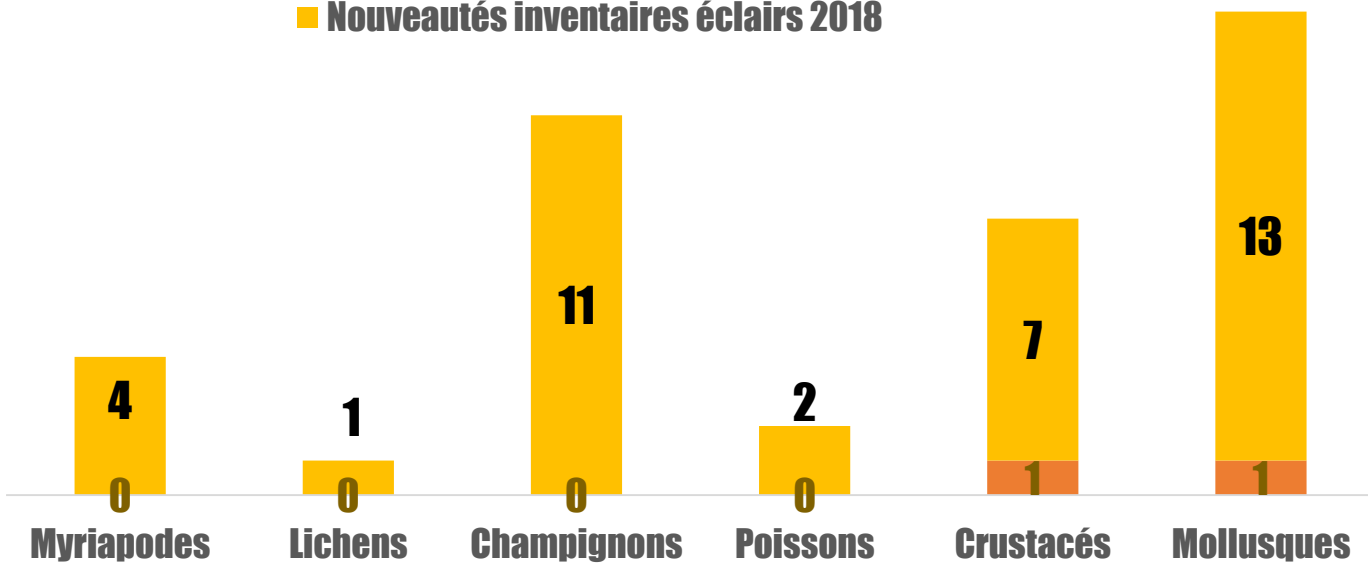

Claire JACQUET + Daniel JACQUOT

Nicole JAUZEIN + PHILIPPE JAUZEIN

Hemminki JOHAN + Samuel JOLIVET + Jean-François JULIEN

Y. KIMURA + Antoine KITA

André LANTZ + Guillaume LABREGLE

9 disciplines représentées

117 sessions! Formées de 1 à 21 observateurs

Nombre de sessions

1239 espèces observées

■ Avant les inventaires éclairs 2018
■ Nouveautés inventaires éclairs 2018

730 nouvelles espèces pour ces communes

Audrey Muratet

Fabrice Ducordeau

Cirsium eriophorum

Audrey Murafet

?

Christian Gloria

Mantispe commune

Audrey Muratet

Audrey Muratet