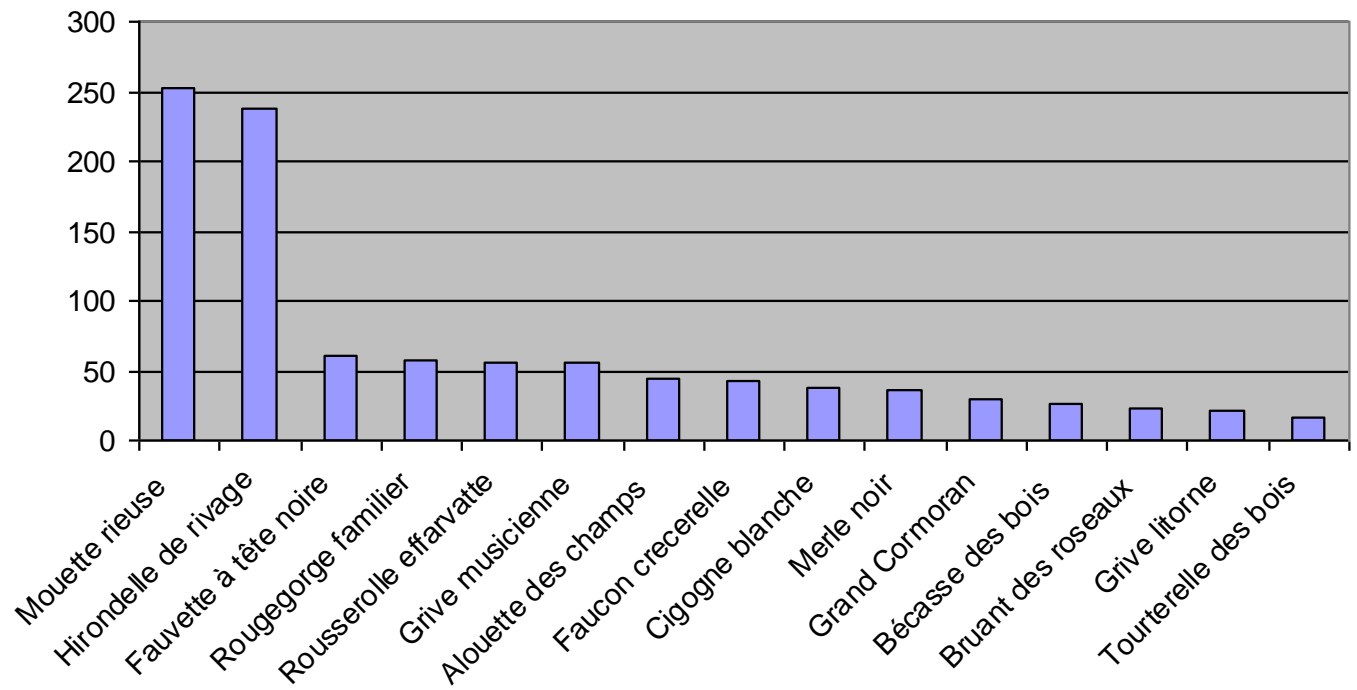

Bilan des contrôles et reprises de bagues en Île de France

Romain PROVOST (MNHN : CRBPO)

- Introduction
- Bilan général
- Espèces les plus contrôlées/reprises
- Circonstances de contrôles/reprises
- Les reprises en détail
- Evolution du nombre de contrôles/reprises
- Origine du baguage des oiseaux
- Zoom sur quelques espèces
- Données orphelines

Introduction

En IDF, une vingtaine de bagueurs pour 10 000 captures en 2012.

Bilan général

16573 oiseaux contrôlés ou repris (150 espèces) dont :

- 874 contrôles/reprises d'oiseaux bagués hors IDF
- 387 contrôles/reprises d'oiseaux bagués en IDF

Espèces les plus contrôlées/reprises

Espèces les plus contrôlées/reprises

Les 15 espèces les plus contrôlées/reprises (hors auto-contrôles)

Espèces les plus contrôlées/reprises

Circonstances de contrôles/reprises

Les reprises en détail

Les reprises en détail

Les reprises en détail

Les espèces les plus reprises par collisions routières

- Autres
- Effraie des clochers
- Chouette hulotte
- Merle noir
- Faucon crecerelle
- Fauvette à tête noire
- Rougegorge familier