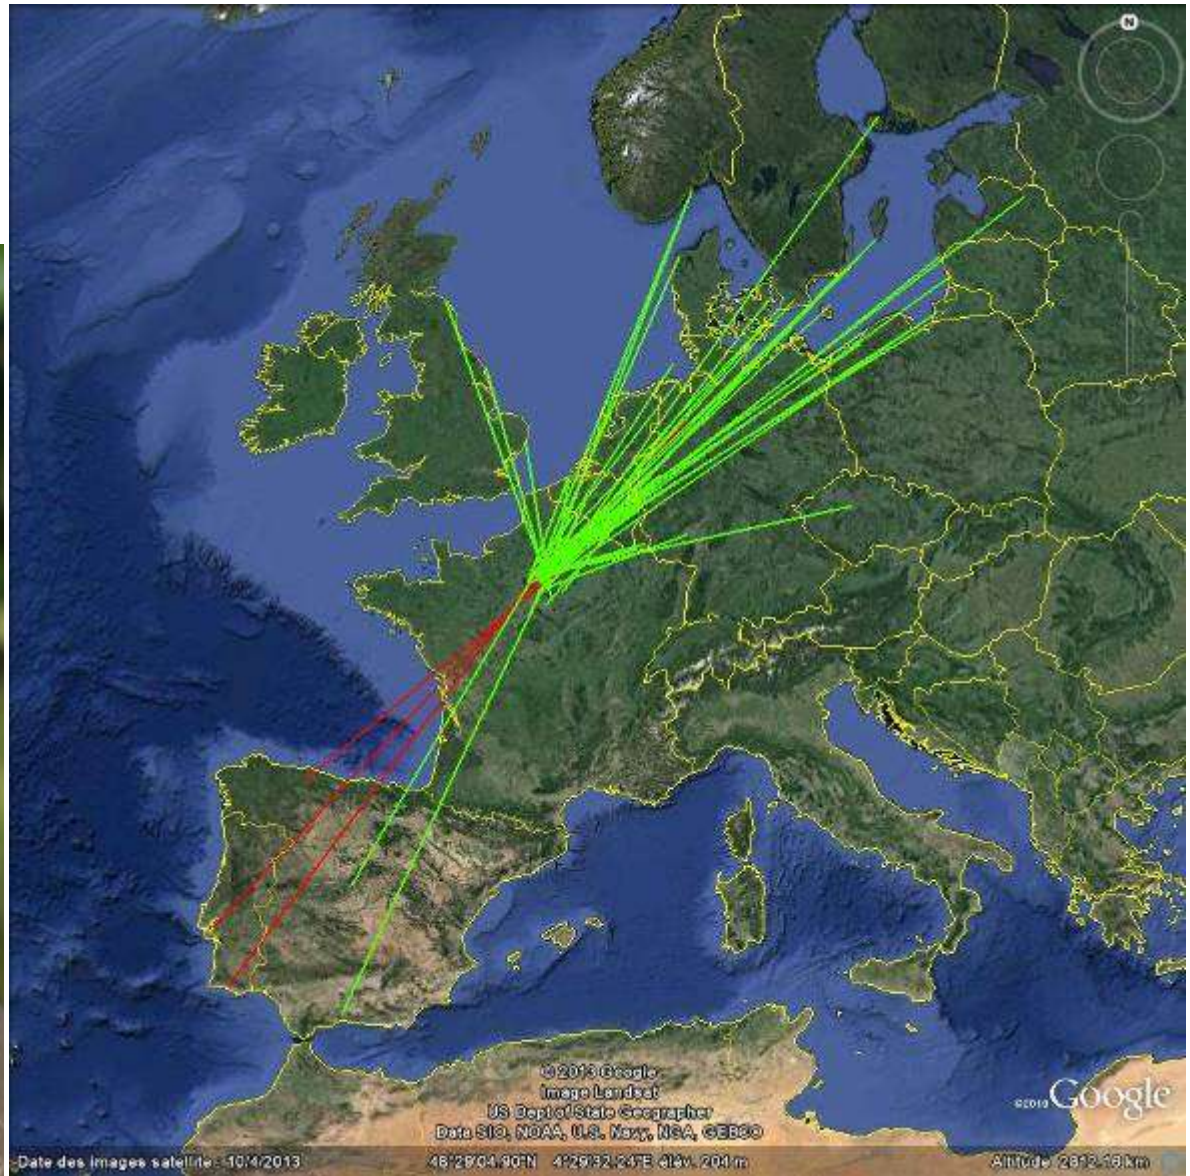

Evolution du nombre de contrôles/reprises

évolution du nombre de reprises depuis 2000

évolution du nombre de contrôles depuis 2000

Origine du baguage des oiseaux

Contrôles et reprises d'oiseaux bagués hors IDF

Zoom sur quelques espèces

Pygargue à queue blanche
Haliaeetus albicilla

Zoom sur quelques espèces

Cigogne noire
Ciconia nigra

Zoom sur quelques espèces

Rousserolle verderolle
Acrocephalus palustris

Zoom sur quelques espèces

Foulque macroule
Fulica atra

Zoom sur quelques espèces

Fuligule milouin
Aythya ferina

Zoom sur quelques espèces

Rouge-gorge familier
Erithacus rubecula

Données orphelines

Contrôles et reprises sans baguage :

- Le bagueur n'a pas envoyées ses données
- Baguage perdu ou faux numéro de bague