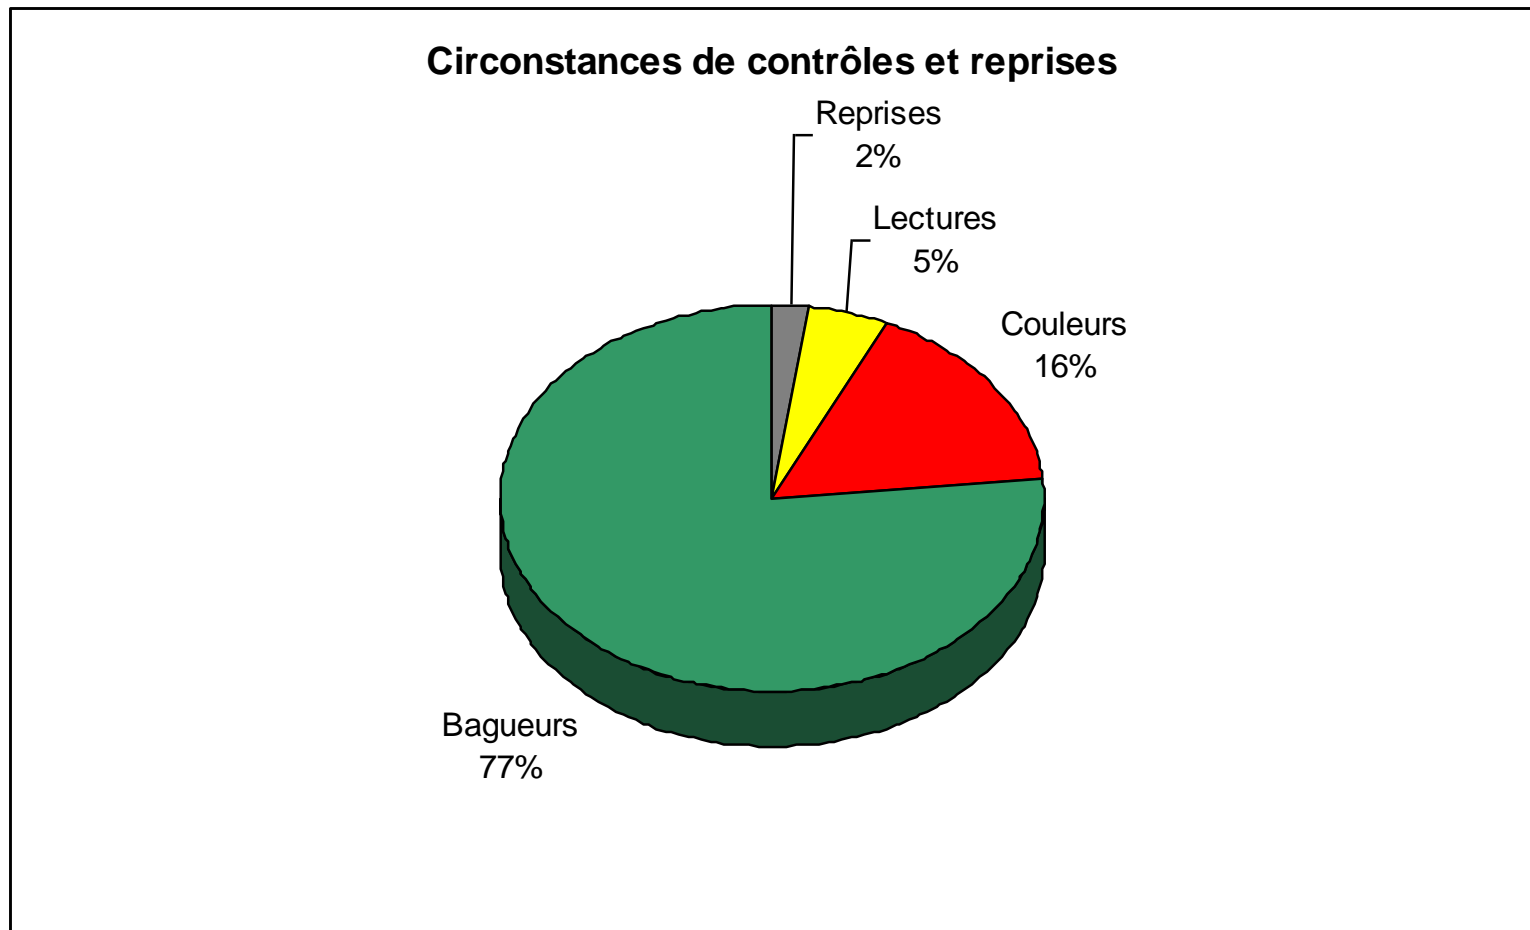

Introduction

En IDF, une vingtaine de bagueurs pour 10 000 captures en 2012.

Bilan général

16573 oiseaux contrôlés ou repris (150 espèces) dont :

- 874 contrôles/reprises d'oiseaux bagués hors IDF
- 387 contrôles/reprises d'oiseaux bagués en IDF

Espèces les plus contrôlées/reprises

Espèces les plus contrôlées/reprises

Les 15 espèces les plus contrôlées/reprises (hors auto-contrôles)

Espèces les plus contrôlées/reprises

Circonstances de contrôles/reprises

Les reprises en détail

Les reprises en détail

Les reprises en détail

Les espèces les plus reprises par collisions routières

- Autres
- Effraie des clochers
- Chouette hulotte
- Merle noir
- Faucon crecerelle
- Fauvette à tête noire
- Rougegorge familier

Les reprises en détail

Les espèces les plus reprises par les chats

Les reprises en détail

Les espèces les plus reprises par collision avec une vitre

Les espèces les plus reprises par électrocution/collision avec des lignes électriques