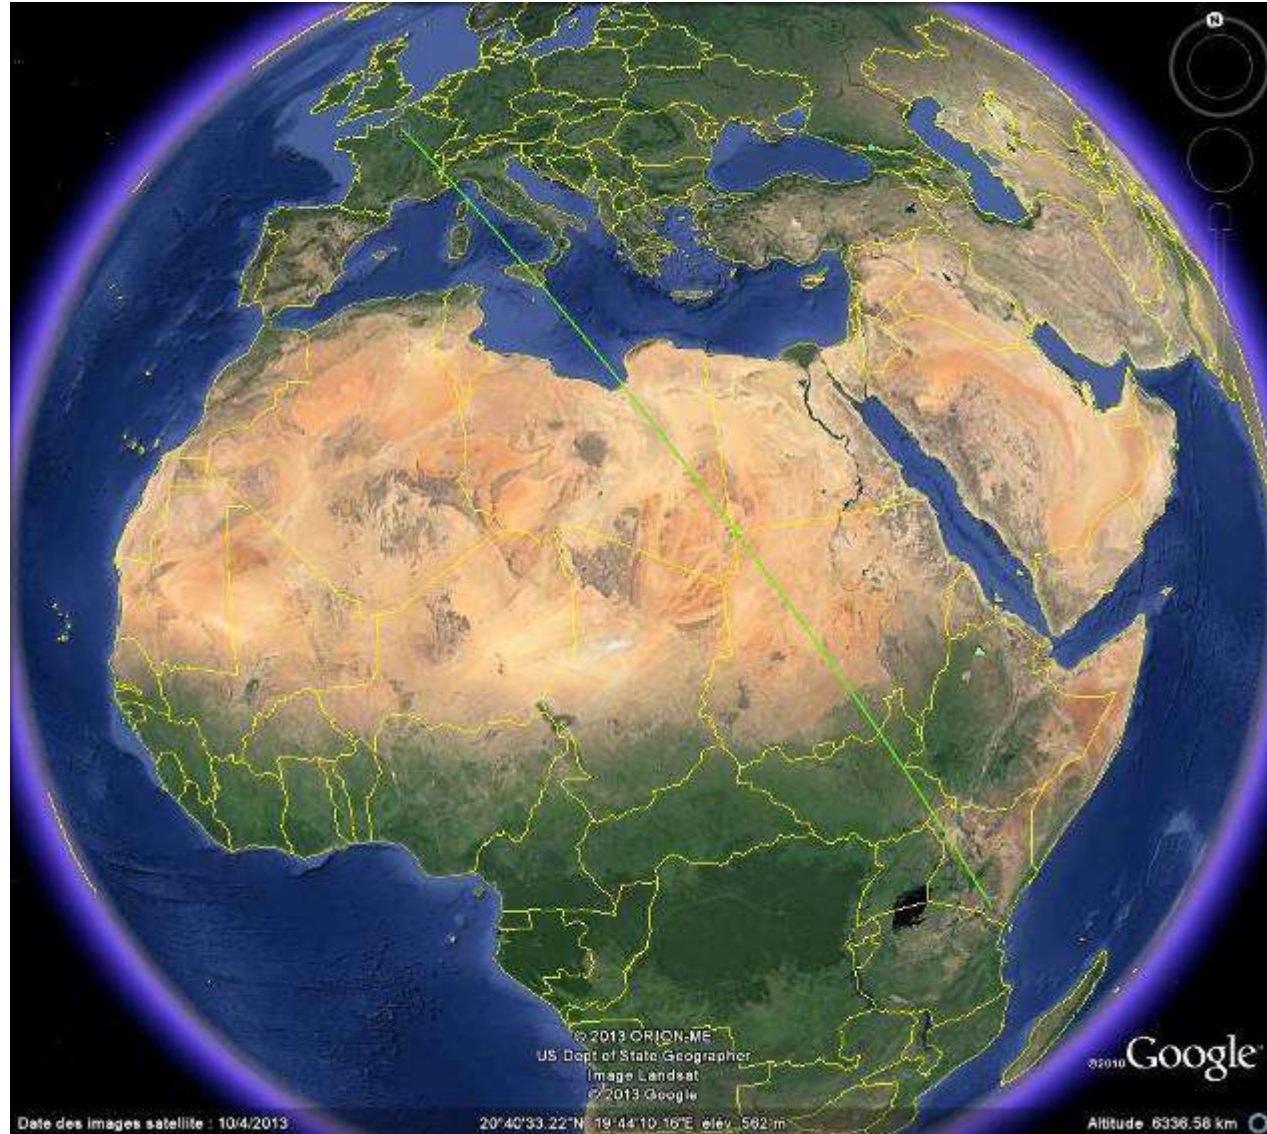

Zoom sur quelques espèces

Pygargue à queue blanche
Haliaeetus albicilla

Zoom sur quelques espèces

Cigogne noire
Ciconia nigra

Zoom sur quelques espèces

Rousserolle verderolle
Acrocephalus palustris

Zoom sur quelques espèces

Foulque macroule
Fulica atra

Zoom sur quelques espèces

Fuligule milouin
Aythya ferina

Zoom sur quelques espèces

Rouge-gorge familier
Erithacus rubecula

Données orphelines

Contrôles et reprises sans baguage :