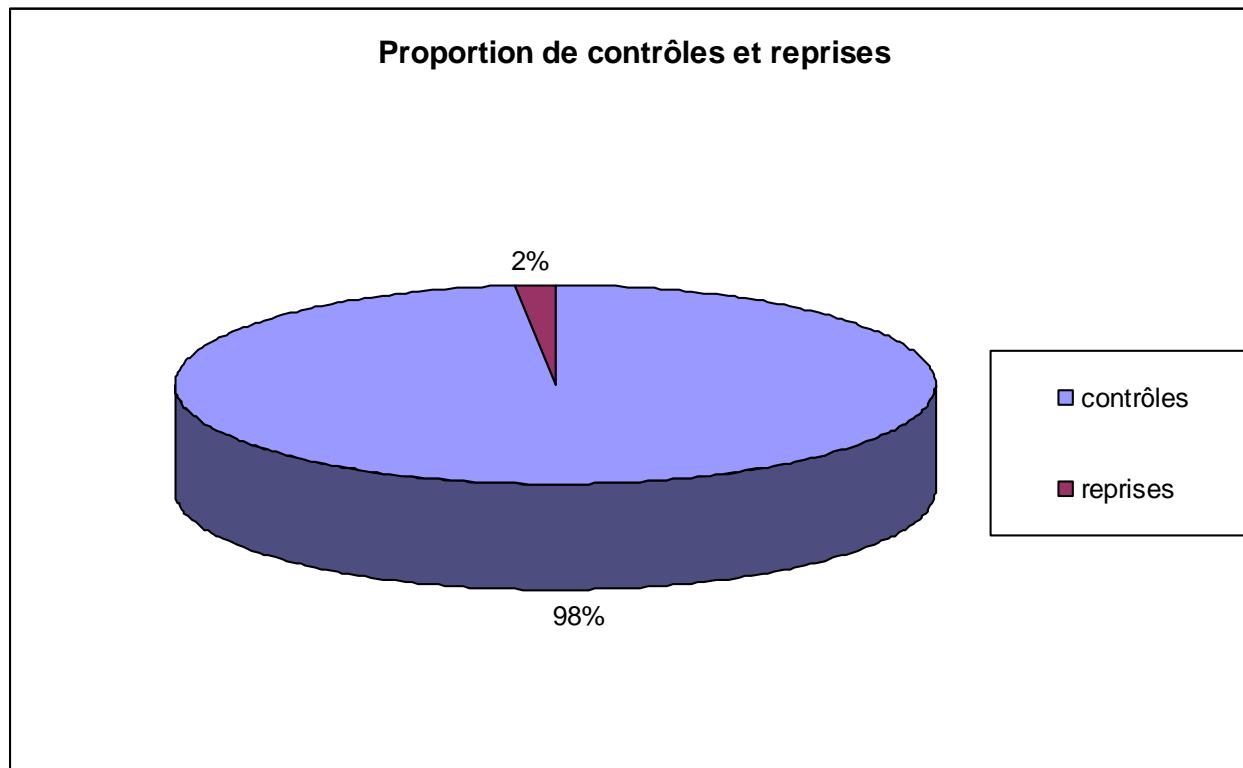

Bilan des contrôles et reprises de bagues en Île de France

Romain PROVOST (MNHN : CRBPO)

- Introduction
- Bilan général
- Espèces les plus contrôlées/reprises
- Circonstances de contrôles/reprises
- Les reprises en détail
- Evolution du nombre de contrôles/reprises
- Origine du baguage des oiseaux
- Zoom sur quelques espèces
- Données orphelines

Introduction

En IDF, une vingtaine de bagueurs pour 10 000 captures en 2012.

Bilan général

16573 oiseaux contrôlés ou repris (150 espèces) dont :

- 874 contrôles/reprises d'oiseaux bagués hors IDF
- 387 contrôles/reprises d'oiseaux bagués en IDF

Espèces les plus contrôlées/reprises

Espèces les plus contrôlées/reprises

Les 15 espèces les plus contrôlées/reprises (hors auto-contrôles)

Espèces les plus contrôlées/reprises

Circonstances de contrôles/reprises