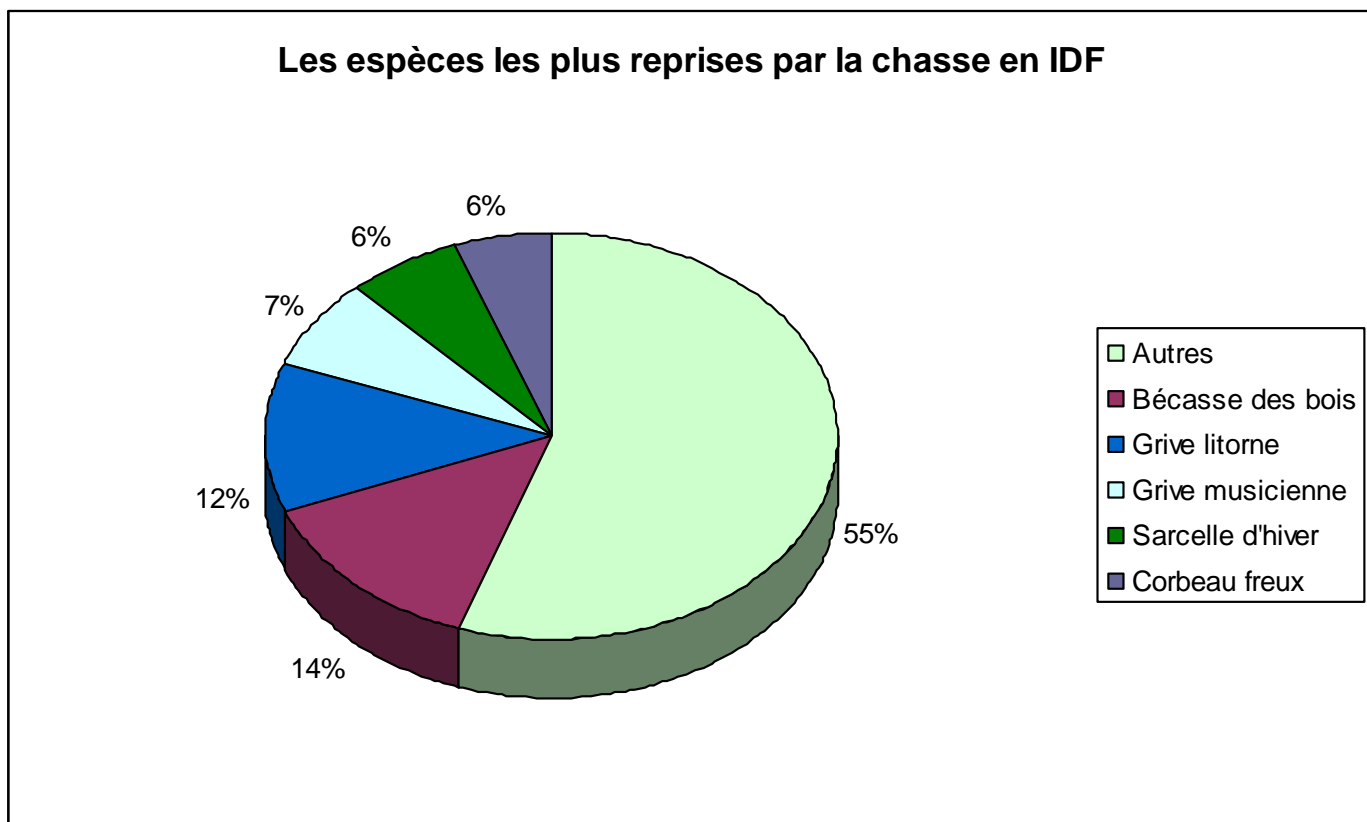

Introduction

En IDF, une vingtaine de bagueurs pour 10 000 captures en 2012.

Bilan général

16573 oiseaux contrôlés ou repris (150 espèces) dont :

- 874 contrôles/reprises d'oiseaux bagués hors IDF
- 387 contrôles/reprises d'oiseaux bagués en IDF

Espèces les plus contrôlées/reprises

Espèces les plus contrôlées/reprises

Les 15 espèces les plus contrôlées/reprises (hors auto-contrôles)

Espèces les plus contrôlées/reprises

Circonstances de contrôles/reprises

Les reprises en détail

Les reprises en détail

Les reprises en détail

Les espèces les plus reprises par collisions routières

- Autres
- Effraie des clochers
- Chouette hulotte
- Merle noir
- Faucon crecerelle
- Fauvette à tête noire
- Rougegorge familier

Les reprises en détail

Les espèces les plus reprises par les chats

Les reprises en détail

Les espèces les plus reprises par collision avec une vitre

Les espèces les plus reprises par électrocution/collision avec des lignes électriques