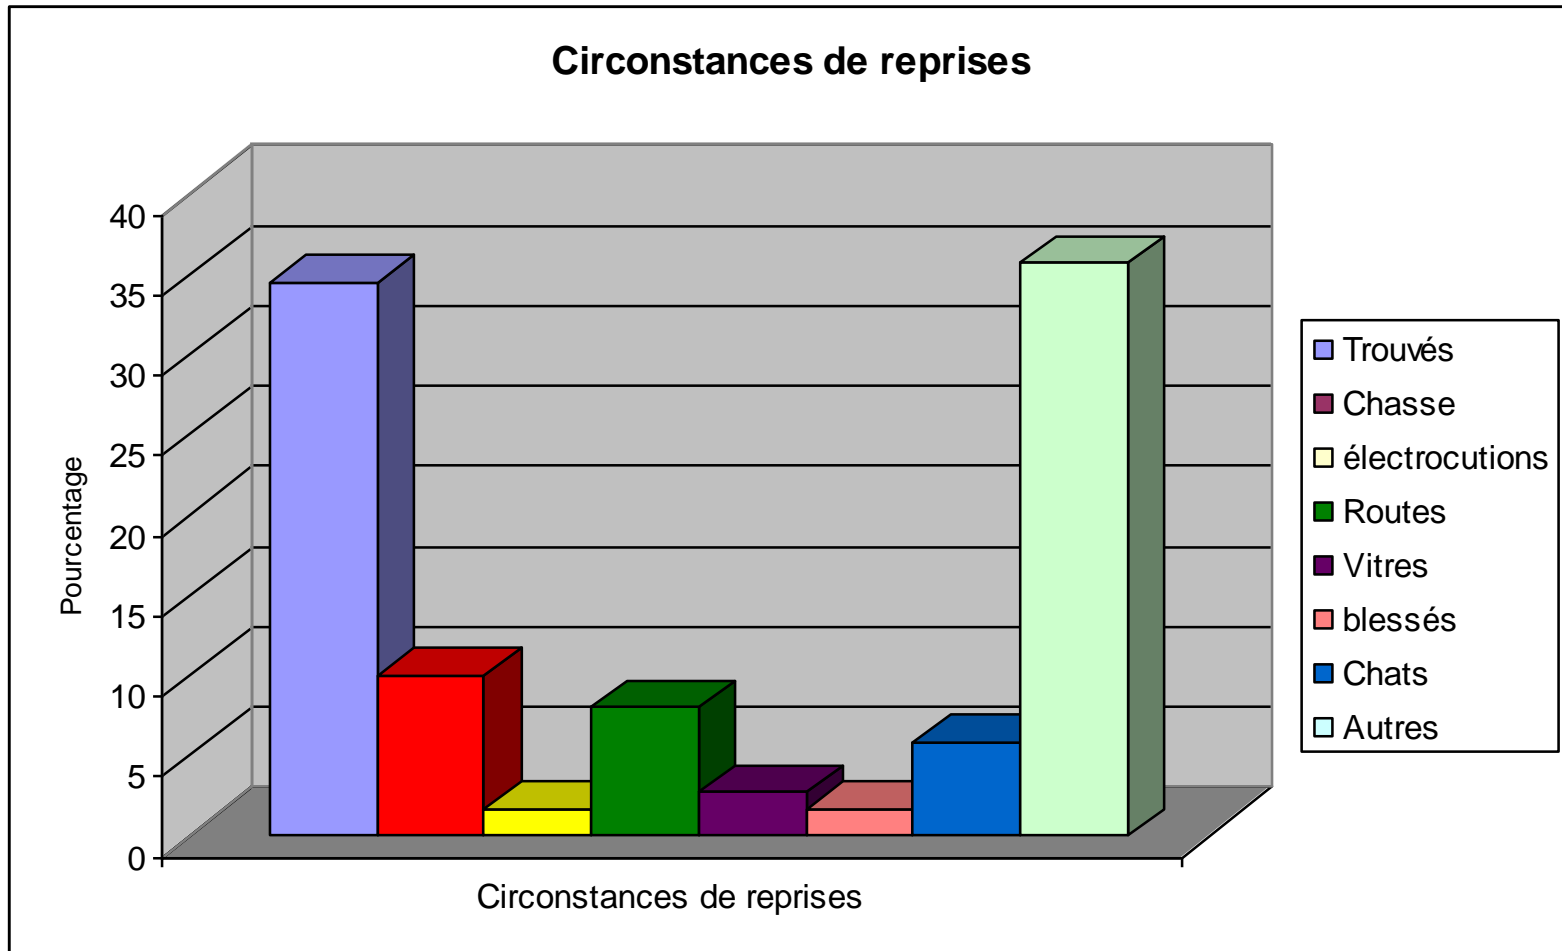

Introduction

En IDF, une vingtaine de bagueurs pour 10 000 captures en 2012.

Bilan général

16573 oiseaux contrôlés ou repris (150 espèces) dont :

- 874 contrôles/reprises d'oiseaux bagués hors IDF
- 387 contrôles/reprises d'oiseaux bagués en IDF

Espèces les plus contrôlées/reprises

Espèces les plus contrôlées/reprises

Les 15 espèces les plus contrôlées/reprises (hors auto-contrôles)

Espèces les plus contrôlées/reprises

Circonstances de contrôles/reprises

Les reprises en détail

Les reprises en détail

Les reprises en détail

Les espèces les plus reprises par collisions routières

- Autres
- Effraie des clochers
- Chouette hulotte
- Merle noir
- Faucon crecerelle
- Fauvette à tête noire
- Rougegorge familier

Les reprises en détail

Les espèces les plus reprises par les chats

Les reprises en détail

Les espèces les plus reprises par collision avec une vitre

Les espèces les plus reprises par électrocution/collision avec des lignes électriques