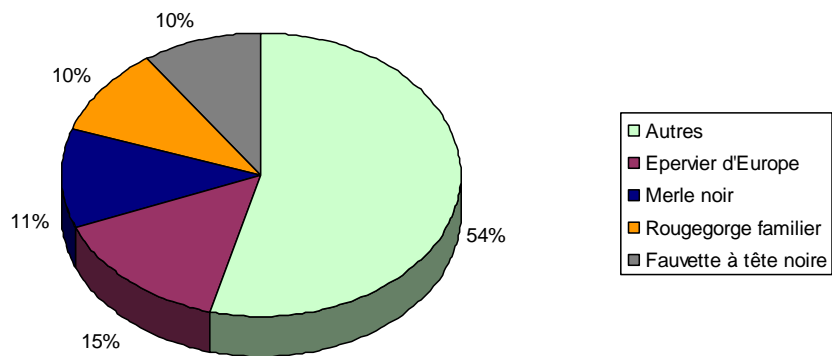

Espèces les plus contrôlées/reprises

Espèces les plus contrôlées/reprises

Les 15 espèces les plus contrôlées/reprises (hors auto-contrôles)

Espèces les plus contrôlées/reprises

Circonstances de contrôles/reprises

Les reprises en détail

Les reprises en détail

Les reprises en détail

Les espèces les plus reprises par collisions routières

- Autres
- Effraie des clochers
- Chouette hulotte
- Merle noir
- Faucon crecerelle
- Fauvette à tête noire
- Rougegorge familier

Les reprises en détail

Les espèces les plus reprises par les chats

Les reprises en détail

Les espèces les plus reprises par collision avec une vitre

Les espèces les plus reprises par électrocution/collision avec des lignes électriques