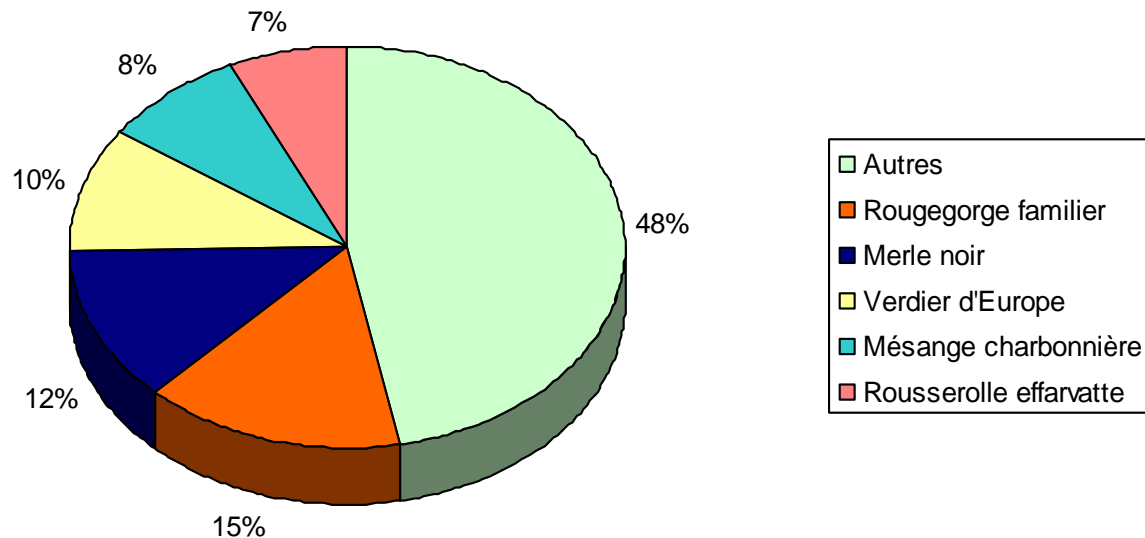

Espèces les plus contrôlées/reprises

Espèces les plus contrôlées/reprises

Les 15 espèces les plus contrôlées/reprises (hors auto-contrôles)

Espèces les plus contrôlées/reprises

Circonstances de contrôles/reprises

Les reprises en détail

Les reprises en détail

Les reprises en détail

Les espèces les plus reprises par collisions routières

- Autres
- Effraie des clochers
- Chouette hulotte
- Merle noir
- Faucon crecerelle
- Fauvette à tête noire
- Rougegorge familier

Les reprises en détail

Les espèces les plus reprises par les chats

Les reprises en détail

Les espèces les plus reprises par collision avec une vitre

Les espèces les plus reprises par électrocution/collision avec des lignes électriques