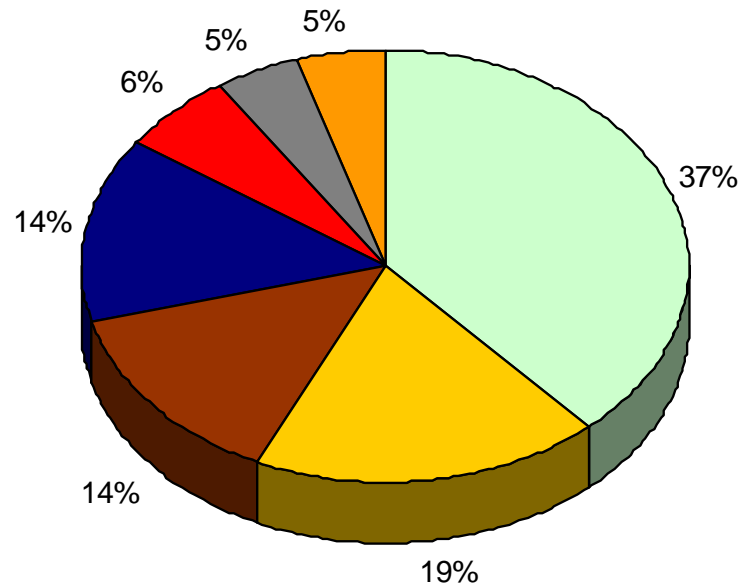

Introduction

En IDF, une vingtaine de bagueurs pour 10 000 captures en 2012.

Bilan général

16573 oiseaux contrôlés ou repris (150 espèces) dont :

- 874 contrôles/reprises d'oiseaux bagués hors IDF
- 387 contrôles/reprises d'oiseaux bagués en IDF

Espèces les plus contrôlées/reprises

Espèces les plus contrôlées/reprises

Les 15 espèces les plus contrôlées/reprises (hors auto-contrôles)

Espèces les plus contrôlées/reprises

Circonstances de contrôles/reprises

Les reprises en détail

Les reprises en détail

Les reprises en détail

Les espèces les plus reprises par collisions routières

- Autres
- Effraie des clochers
- Chouette hulotte
- Merle noir
- Faucon crecerelle
- Fauvette à tête noire
- Rougegorge familier

Les reprises en détail

Les espèces les plus reprises par les chats

Les reprises en détail

Les espèces les plus reprises par collision avec une vitre

Les espèces les plus reprises par électrocution/collision avec des lignes électriques