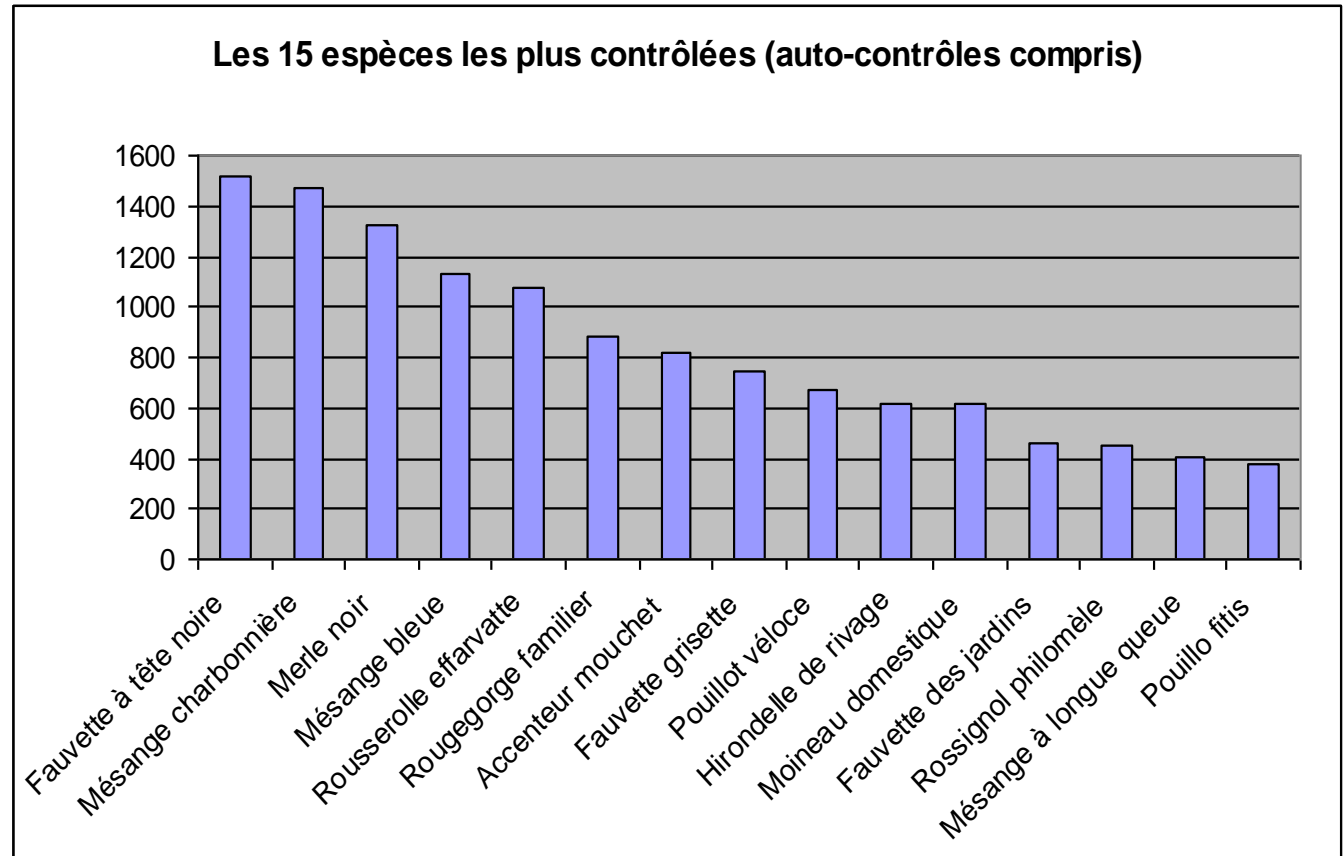

Bilan des contrôles et reprises de bagues en Île de France

Romain PROVOST (MNHN : CRBPO)

- Introduction
- Bilan général
- Espèces les plus contrôlées/reprises
- Circonstances de contrôles/reprises
- Les reprises en détail
- Evolution du nombre de contrôles/reprises
- Origine du baguage des oiseaux
- Zoom sur quelques espèces
- Données orphelines

Introduction

En IDF, une vingtaine de bagueurs pour 10 000 captures en 2012.

Bilan général

16573 oiseaux contrôlés ou repris (150 espèces) dont :

- 874 contrôles/reprises d'oiseaux bagués hors IDF
- 387 contrôles/reprises d'oiseaux bagués en IDF

Espèces les plus contrôlées/reprises

Espèces les plus contrôlées/reprises

Les 15 espèces les plus contrôlées/reprises (hors auto-contrôles)

Espèces les plus contrôlées/reprises

Circonstances de contrôles/reprises