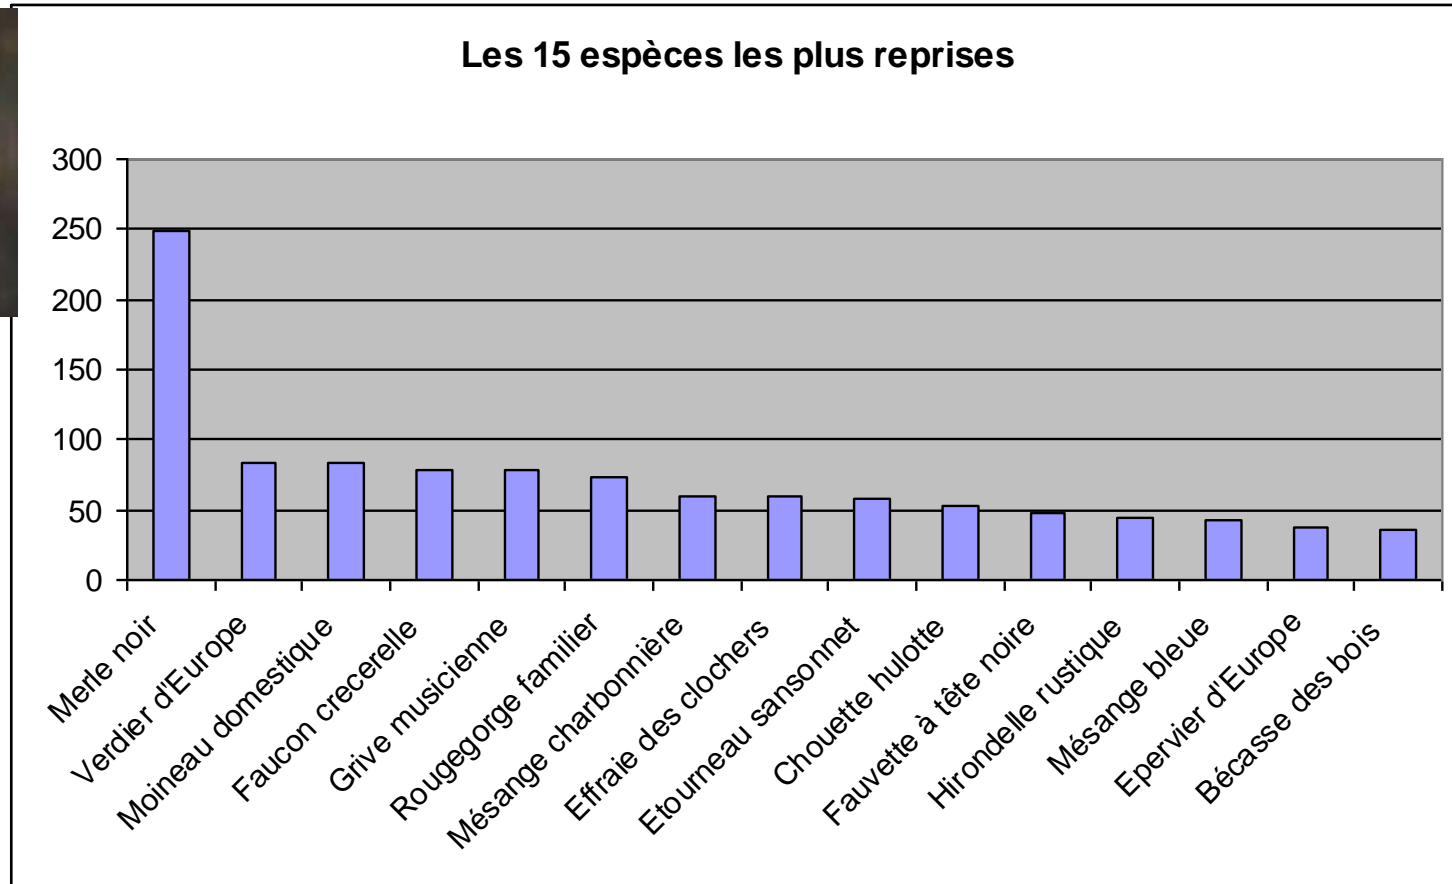

Introduction

En IDF, une vingtaine de bagueurs pour 10 000 captures en 2012.

Bilan général

16573 oiseaux contrôlés ou repris (150 espèces) dont :

- 874 contrôles/reprises d'oiseaux bagués hors IDF
- 387 contrôles/reprises d'oiseaux bagués en IDF

Espèces les plus contrôlées/reprises

Espèces les plus contrôlées/reprises

Les 15 espèces les plus contrôlées/reprises (hors auto-contrôles)

Espèces les plus contrôlées/reprises

Circonstances de contrôles/reprises

Les reprises en détail

Les reprises en détail

Les reprises en détail

Les espèces les plus reprises par collisions routières

- Autres
- Effraie des clochers
- Chouette hulotte
- Merle noir
- Faucon crecerelle
- Fauvette à tête noire
- Rougegorge familier

Les reprises en détail

Les espèces les plus reprises par les chats

Les reprises en détail

Les espèces les plus reprises par collision avec une vitre

Les espèces les plus reprises par électrocution/collision avec des lignes électriques