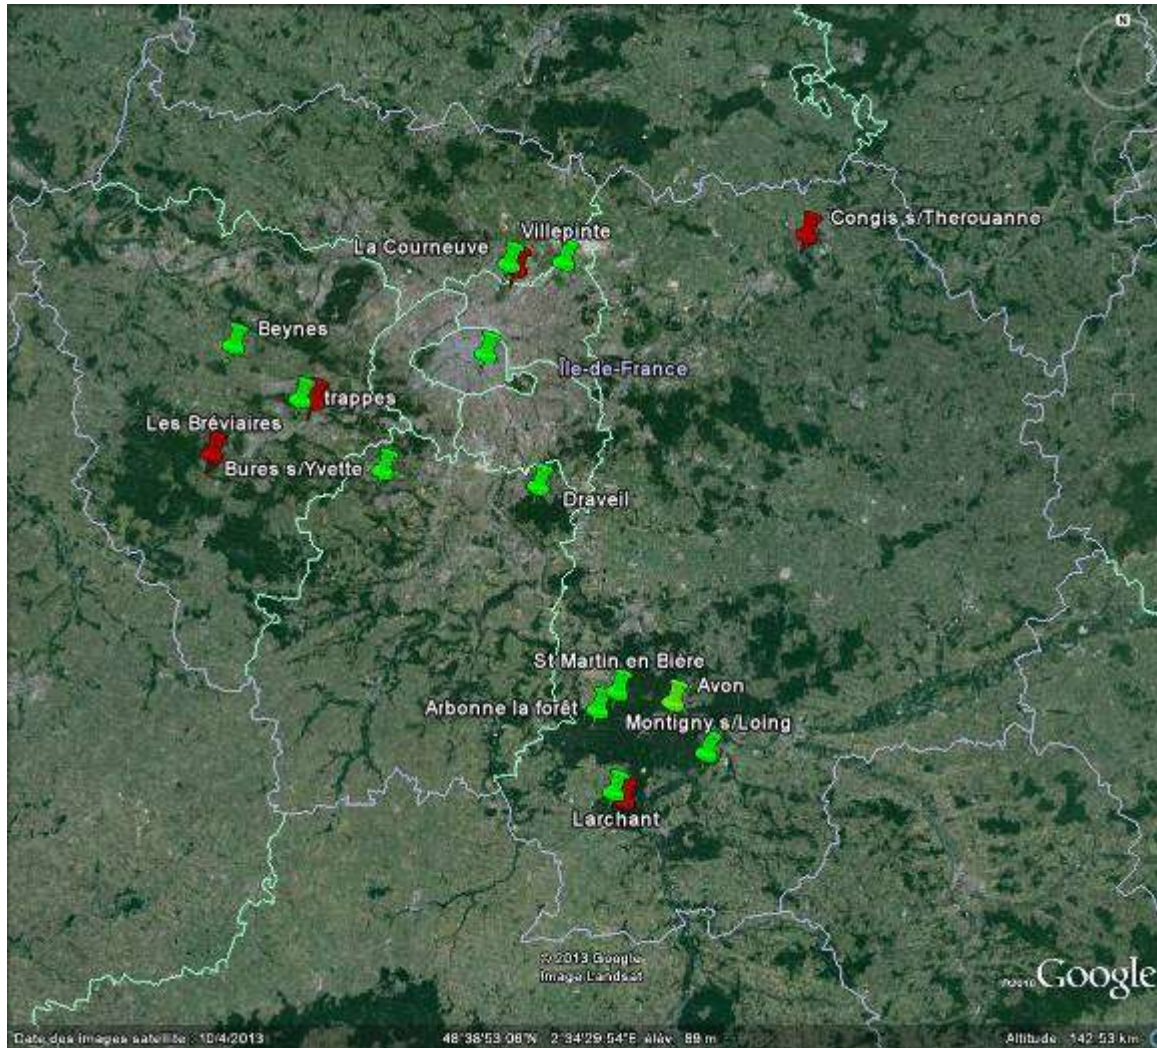

Bilan des contrôles et reprises de bagues en Île de France

Romain PROVOST (MNHN : CRBPO)

- Introduction
- Bilan général
- Espèces les plus contrôlées/reprises
- Circonstances de contrôles/reprises
- Les reprises en détail
- Evolution du nombre de contrôles/reprises
- Origine du baguage des oiseaux
- Zoom sur quelques espèces
- Données orphelines

Introduction

En IDF, une vingtaine de bagueurs pour 10 000 captures en 2012.

Bilan général

16573 oiseaux contrôlés ou repris (150 espèces) dont :

- 874 contrôles/reprises d'oiseaux bagués hors IDF
- 387 contrôles/reprises d'oiseaux bagués en IDF

Espèces les plus contrôlées/reprises

Espèces les plus contrôlées/reprises

Les 15 espèces les plus contrôlées/reprises (hors auto-contrôles)

Espèces les plus contrôlées/reprises

Circonstances de contrôles/reprises

Les reprises en détail

Les reprises en détail

Les reprises en détail

Les espèces les plus reprises par collisions routières

- Autres
- Effraie des clochers
- Chouette hulotte
- Merle noir
- Faucon crecerelle
- Fauvette à tête noire
- Rougegorge familier