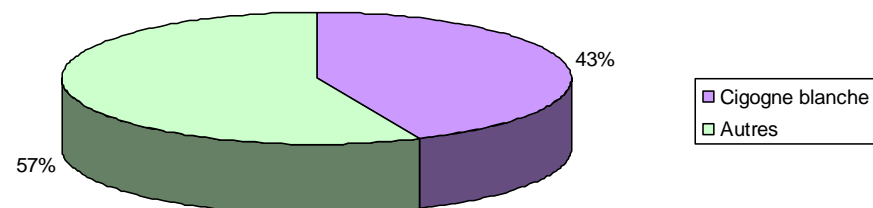

Les reprises en détail

Les reprises en détail

Les reprises en détail

Les espèces les plus reprises par collisions routières

- Autres
- Effraie des clochers
- Chouette hulotte
- Merle noir
- Faucon crecerelle
- Fauvette à tête noire
- Rougegorge familier

Les reprises en détail

Les espèces les plus reprises par les chats

Les reprises en détail

Les espèces les plus reprises par collision avec une vitre

Les espèces les plus reprises par électrocution/collision avec des lignes électriques

Evolution du nombre de contrôles/reprises

évolution du nombre de reprises depuis 2000

évolution du nombre de contrôles depuis 2000

Origine du baguage des oiseaux

Contrôles et reprises d'oiseaux bagués hors IDF