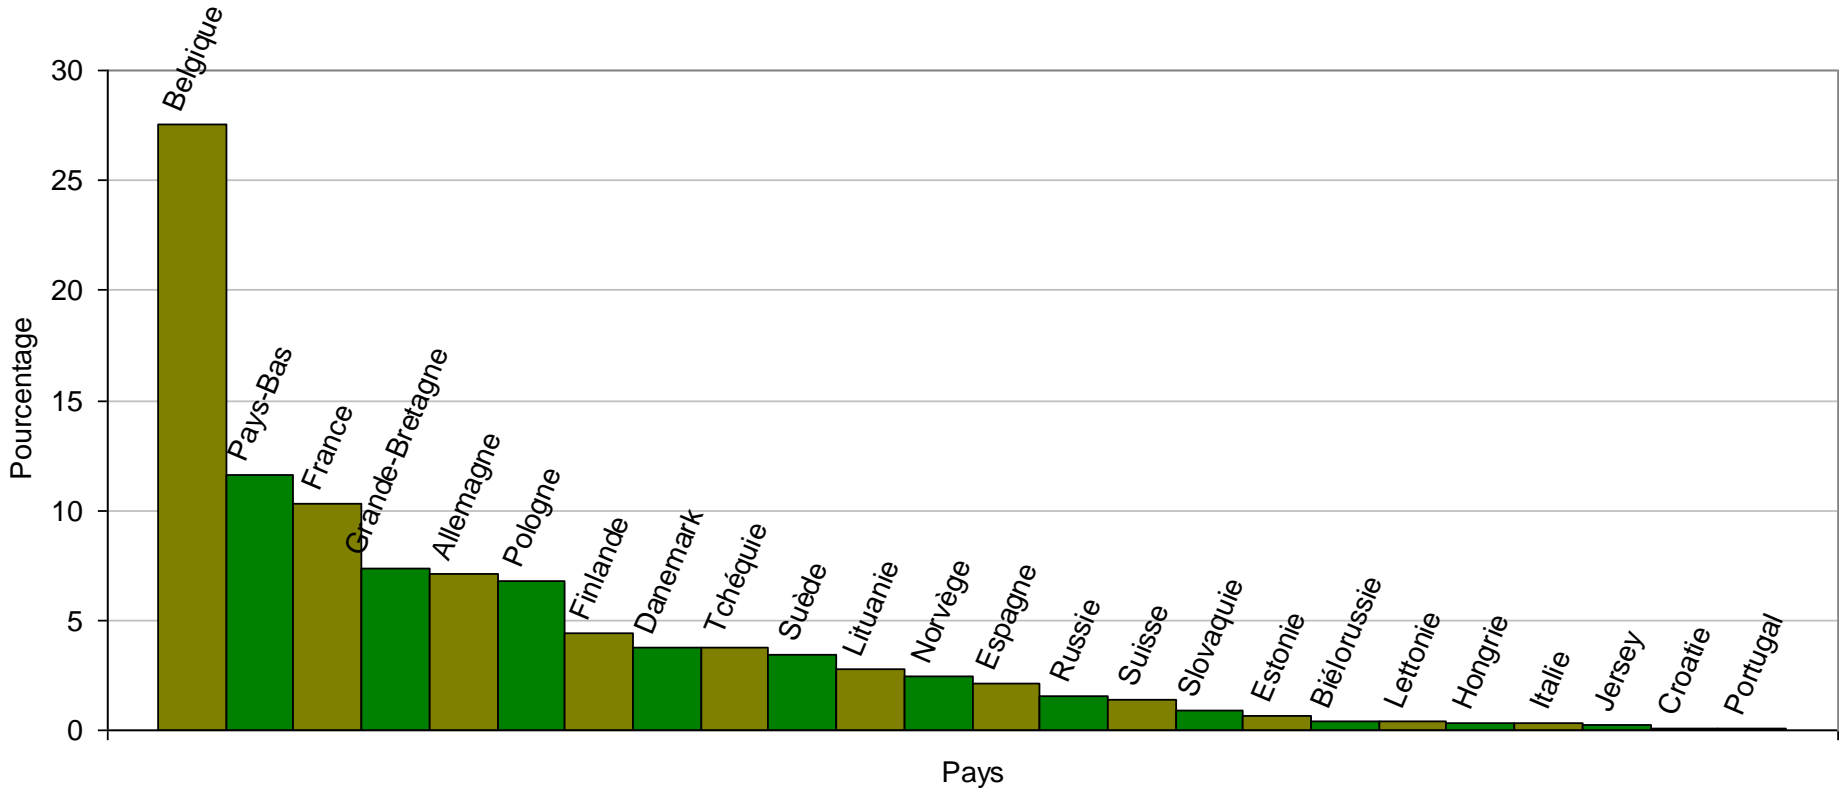

Les reprises en détail

Les espèces les plus reprises par les chats

Les reprises en détail

Les espèces les plus reprises par collision avec une vitre

Les espèces les plus reprises par électrocution/collision avec des lignes électriques

Evolution du nombre de contrôles/reprises

évolution du nombre de reprises depuis 2000

évolution du nombre de contrôles depuis 2000

Origine du baguage des oiseaux

Contrôles et reprises d'oiseaux bagués hors IDF

Zoom sur quelques espèces

Pygargue à queue blanche
Haliaeetus albicilla

Zoom sur quelques espèces

Cigogne noire
Ciconia nigra

Zoom sur quelques espèces

Rousserolle verderolle
Acrocephalus palustris

Zoom sur quelques espèces

Foulque macroule
Fulica atra

Zoom sur quelques espèces

Fuligule milouin
Aythya ferina

Zoom sur quelques espèces

Rouge-gorge familier
Erithacus rubecula

Données orphelines

Contrôles et reprises sans baguage :