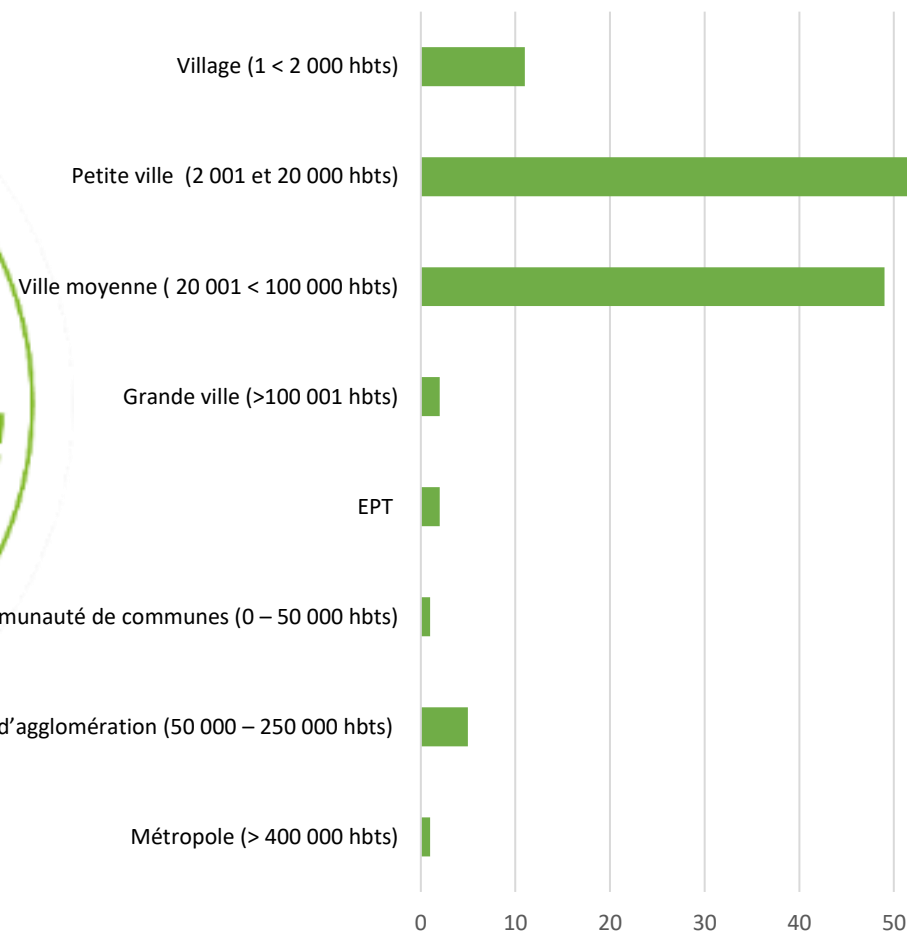

# LES CHIFFRES CLÉS EN ILE-DE-FRANCE

11

Villages

52

Petites villes

49

Villes moyennes

2

Grandes villes

2

EPT

1

Communauté de communes

5

Communautés d'agglomération

1

Métropole

# LES CHIFFRES CLÉS EN ILE-DE-FRANCE

6

Les thématiques de projets présentés

28

Renaturation et  
Restauration  
écologique

23

Végétalisation

22