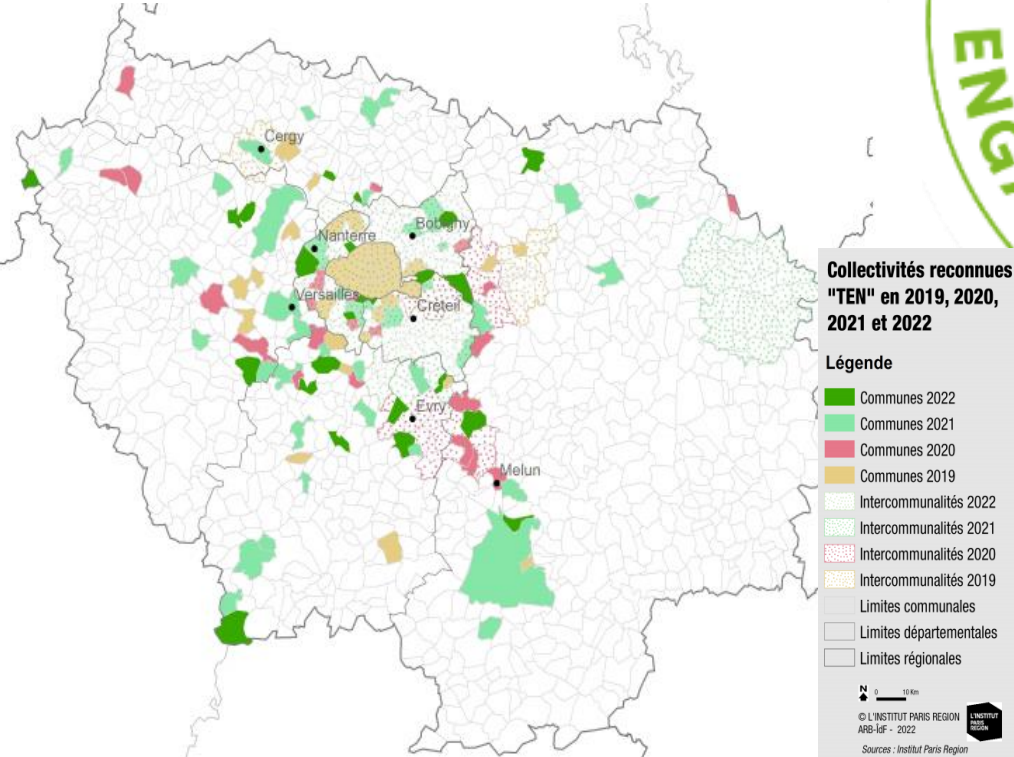

13 836 451

Le nombre d'habitants des collectivités engagées au sein du dispositif

114

Le nombre de communes engagées

9

Le nombre d'intercommunalités engagées

# LES CHIFFRES CLÉS EN ILE-DE-FRANCE

11

Villages

52

Petites villes

49

Villes moyennes

2

Grandes villes

2

EPT

1

Communauté de communes

5

Communautés d'agglomération

1

Métropole