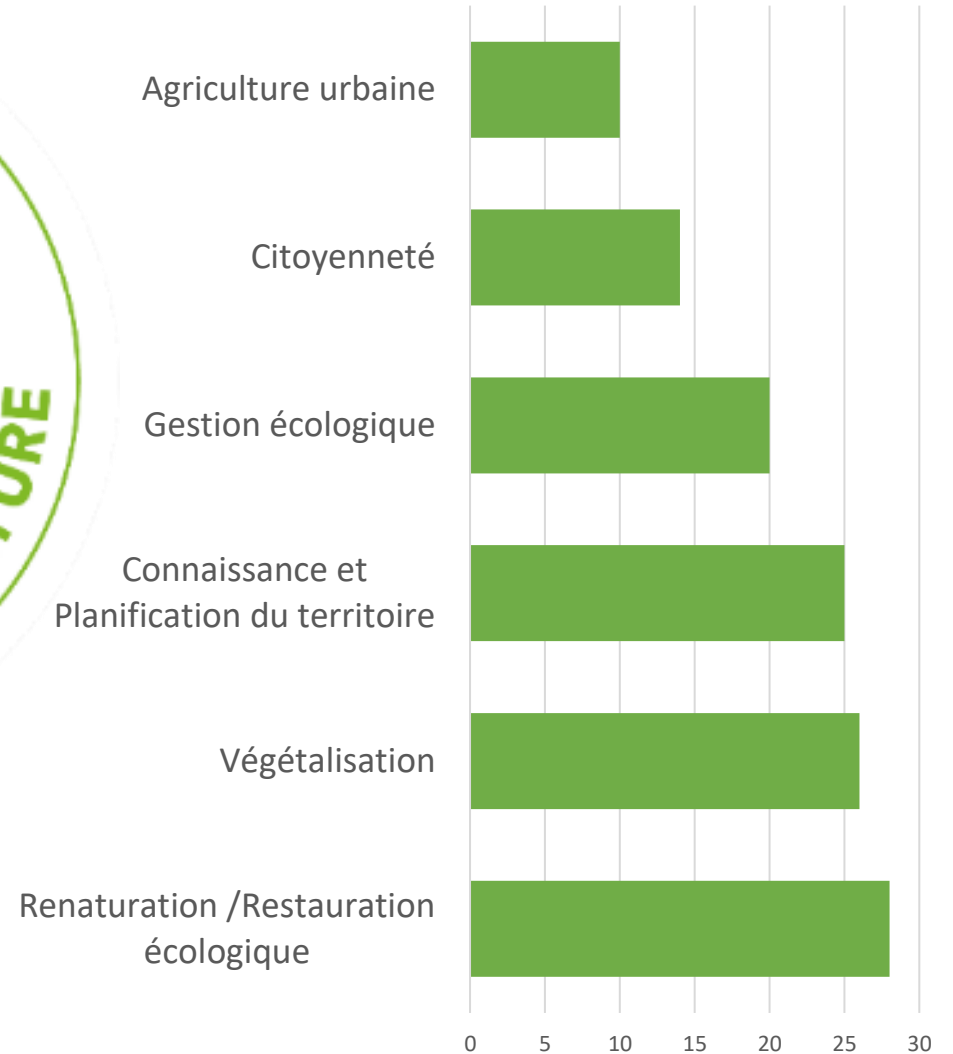

# LES CHIFFRES CLÉS EN ILE-DE-FRANCE

6

Les thématiques de projets présentés

28

Renaturation et  
Restauration  
écologique

23

Végétalisation

22

Connaissance et  
Planification du  
territoire

15

Gestion écologique

13

Citoyenneté

10

Agriculture urbaine

Répartition des projets par thématiques

# LES CHIFFRES CLÉS EN ILE-DE-FRANCE

17

Le nombre d'Atlas de la Biodiversité Communal (ABC) réalisés ou en cours

17

Le nombre de sites labellisés EcoJardin

249

Le nombre de dossiers déposés par des TEN et soutenus financièrement par les partenaires du collectif régional (depuis 2019)