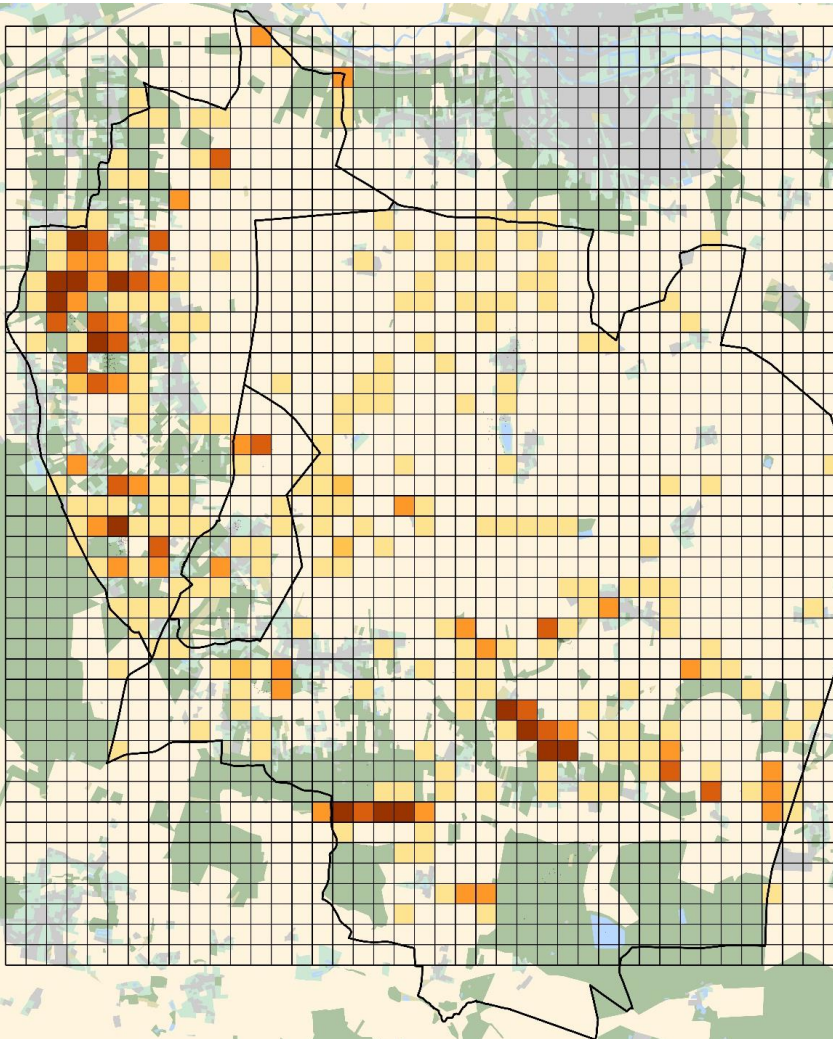

70

50

Plant.

A.

GaSc

Mo.

Cha.

Fougères

- 3970 observations
- 1112 taxons observés !
- 624 nouveaux taxons par rapport à la connaissance initiale !

Répartition des taxons observés sur le territoire des trois communes...

Avant inventaires éclairs