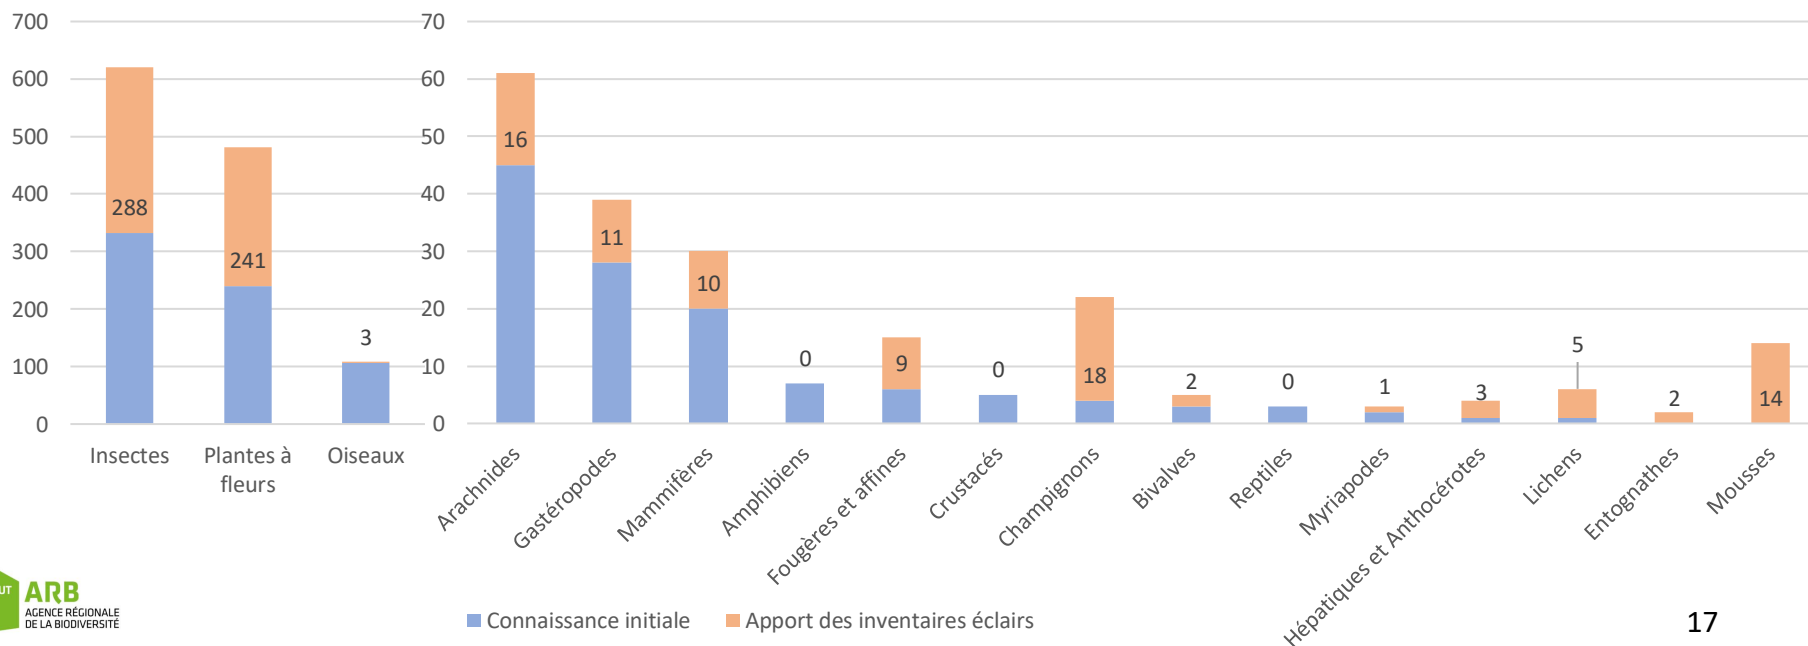

Hépatiques et Ant.

Ar.

En.

M.

Algu

© Patrice Leraut, Chrisitan Gloria, Emilie Périé

Troisième objectif : améliorer l'état des connaissances communales

Apport des inventaires éclairs :

- 3970 observations
- 1112 taxons observés !
- 624 nouveaux taxons par rapport à la connaissance initiale !

Répartition des taxons observés sur le territoire des trois communes...

Avant inventaires éclairs