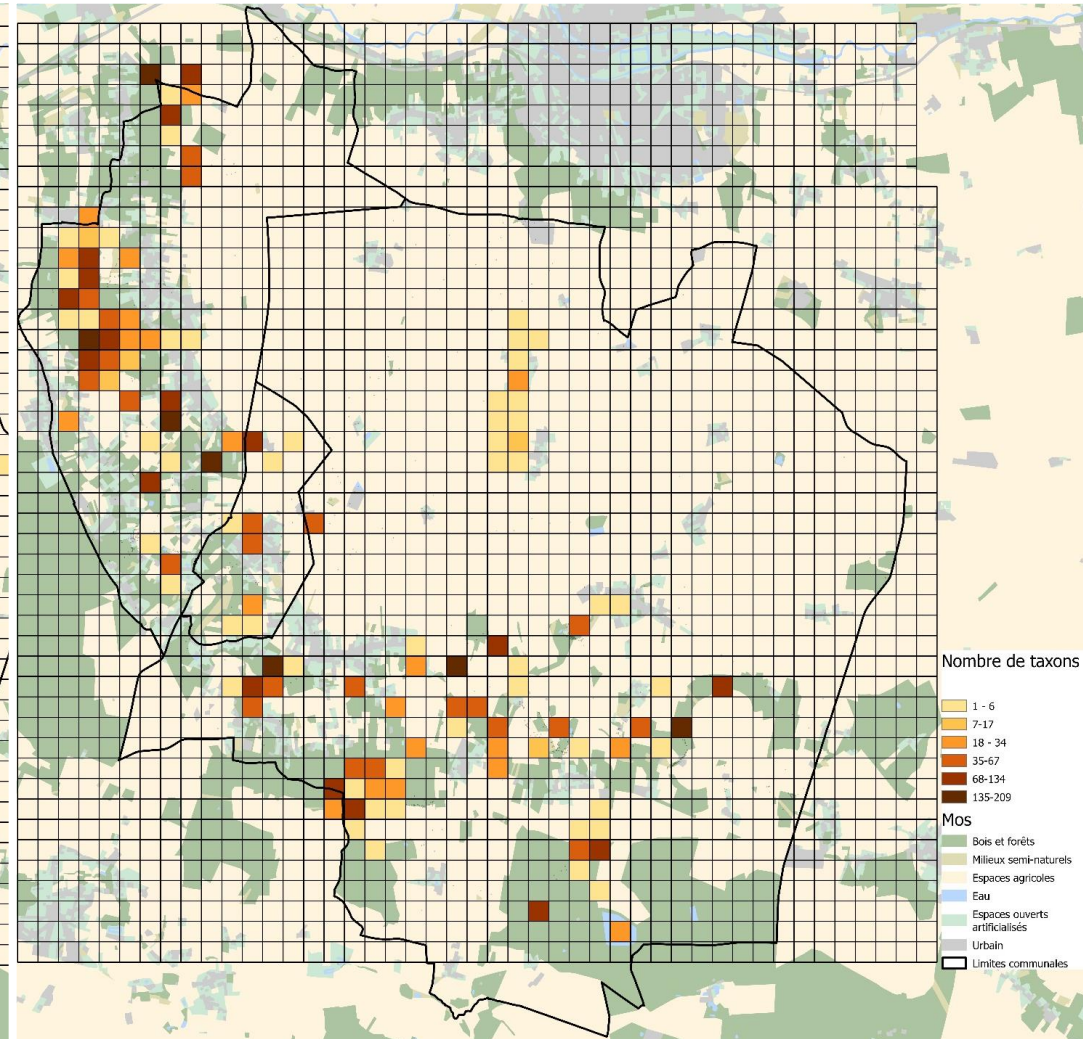

- 3970 observations
- 1112 taxons observés !
- 624 nouveaux taxons par rapport à la connaissance initiale !

Répartition des taxons observés sur le territoire des trois communes...

Avant inventaires éclairs

Pendant les inventaires éclairs

Troisième objectif : améliorer l'état des connaissances communales

Apport des inventaires éclairs :

- 3970 observations
- 1112 taxons observés !
- 624 nouveaux taxons par rapport à la connaissance initiale