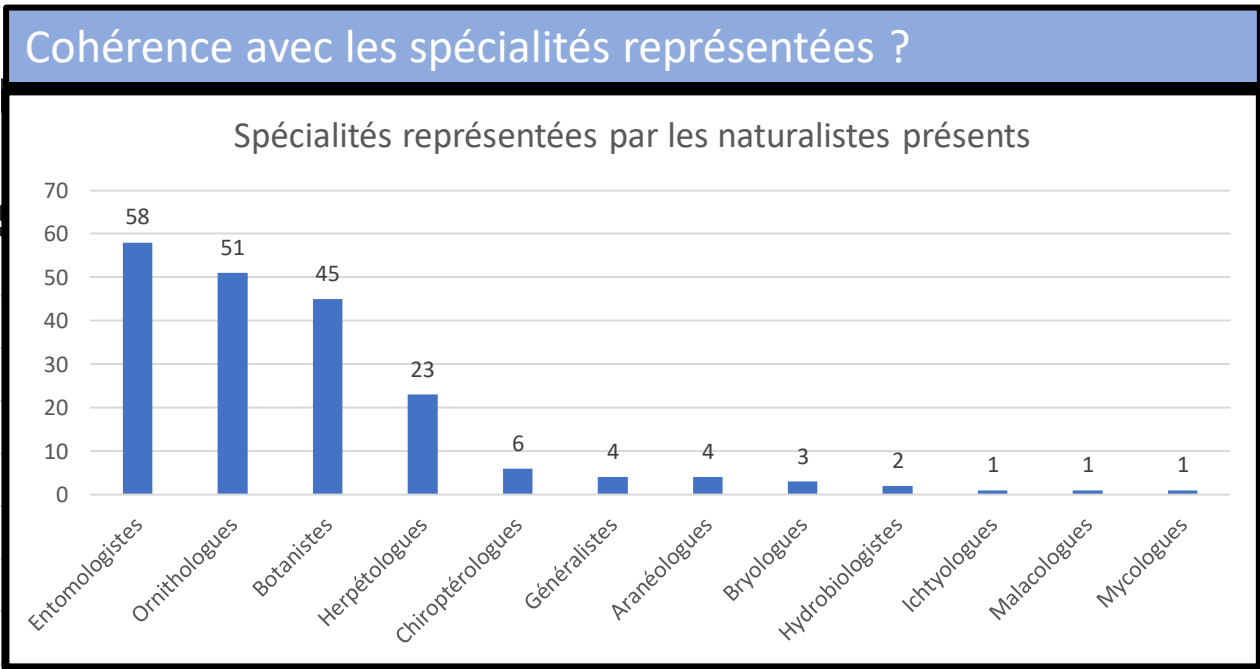

Après les inventaires éclairs :

- **105 naturalistes ont été des observateurs actifs jusqu'à saisir leurs données ou être associé.es à des sessions d'observations**

Troisième objectif : améliorer l'état des connaissances communales

Avant les inventaires éclairés :

- **2785 observations**
- **803 espèces observées, dont 788 dans une période récente (<10 ans)**

Troisième objectif : améliorer l'état des connaissances communales

Apport des inventaires éclairs :

- 3970 observations
- 1112 taxons observés !

Troisième objectif : améliorer l'état des connaissances communales

Apport des inventaires éclairs :

- 3970 observations

- 1112 taxons

Troisième objectif : améliorer l'état des connaissances communales

Apport des inventaires éclairés :

- 3970 observations

- 1112 taxons

Cohérence avec les spécialités représentées ?

Spécialités représentées par les naturalistes présents

2

1

3