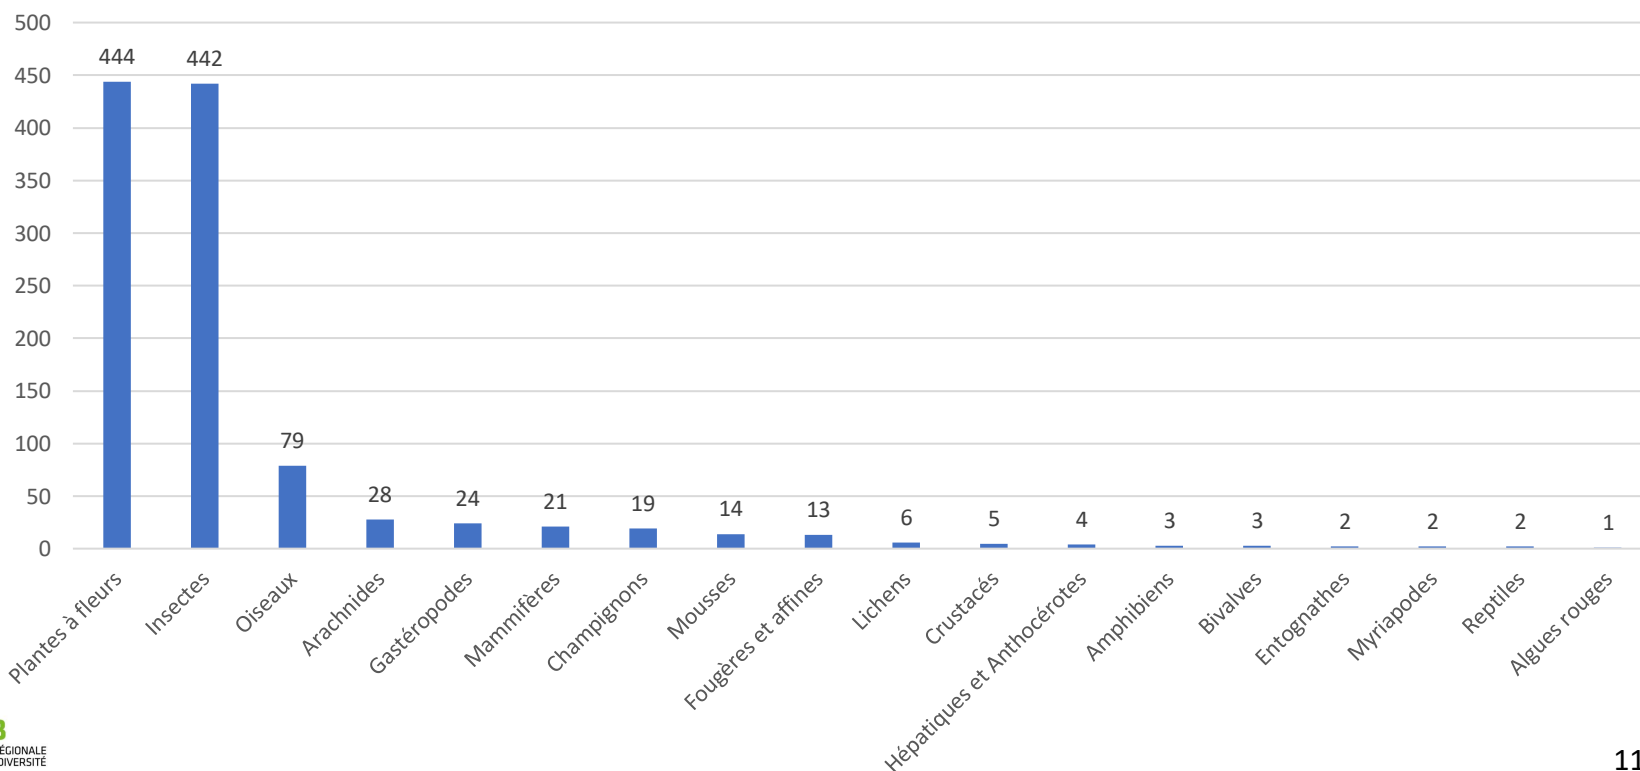

Après les inventaires éclairs :

- **105 naturalistes ont été des observateurs actifs jusqu'à saisir leurs données ou être associé.es à des sessions d'observations**

Troisième objectif : améliorer l'état des connaissances communales

Avant les inventaires éclairés :

- **2785 observations**
- **803 espèces observées, dont 788 dans une période récente (<10 ans)**

Troisième objectif : améliorer l'état des connaissances communales

Apport des inventaires éclairs :

- 3970 observations
- 1112 taxons observés !

Troisième objectif : améliorer l'état des connaissances communales

Apport des inventaires éclairs :

- 3970 observations

- 1112 taxons

Troisième objectif : améliorer l'état des connaissances communales

Apport des inventaires éclairés :

- 3970 observations

- 1112 taxons

Cohérence avec les spécialités représentées ?

Spécialités représentées par les naturalistes présents

2

1

3