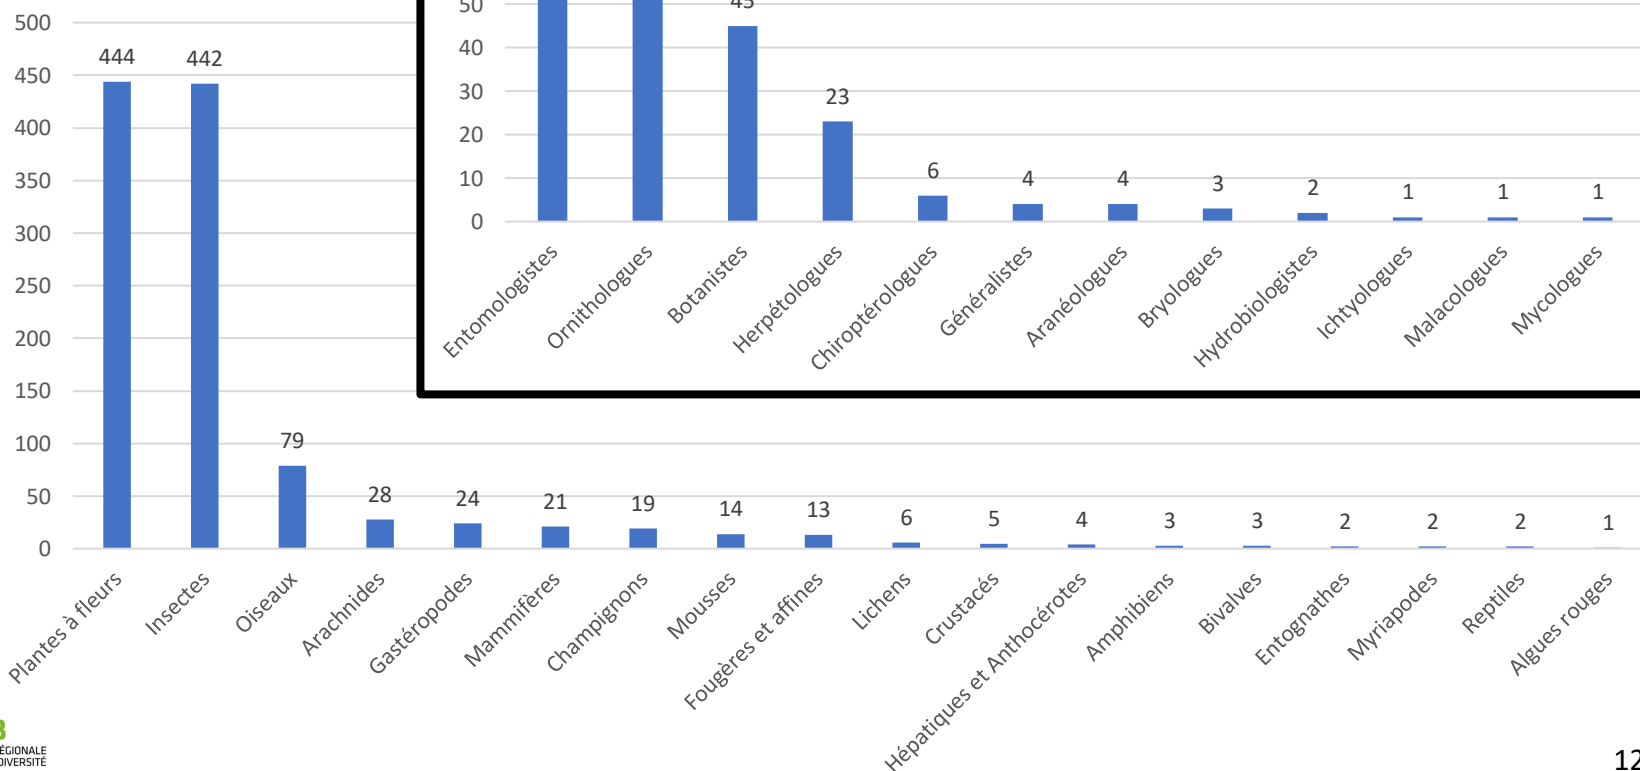

Après les inventaires éclairs :

- **105 naturalistes ont été des observateurs actifs jusqu'à saisir leurs données ou être associé.es à des sessions d'observations**

Troisième objectif : améliorer l'état des connaissances communales

Avant les inventaires éclairés :

- **2785 observations**
- **803 espèces observées, dont 788 dans une période récente (<10 ans)**

Troisième objectif : améliorer l'état des connaissances communales

Apport des inventaires éclairs :

- 3970 observations
- 1112 taxons observés !

Troisième objectif : améliorer l'état des connaissances communales

Apport des inventaires éclairs :

- 3970 observations

- 1112 taxons

Troisième objectif : améliorer l'état des connaissances communales

Apport des inventaires éclairés :

- 3970 observations

- 1112 taxons

Cohérence avec les spécialités représentées ?

Spécialités représentées par les naturalistes présents

2

1

3