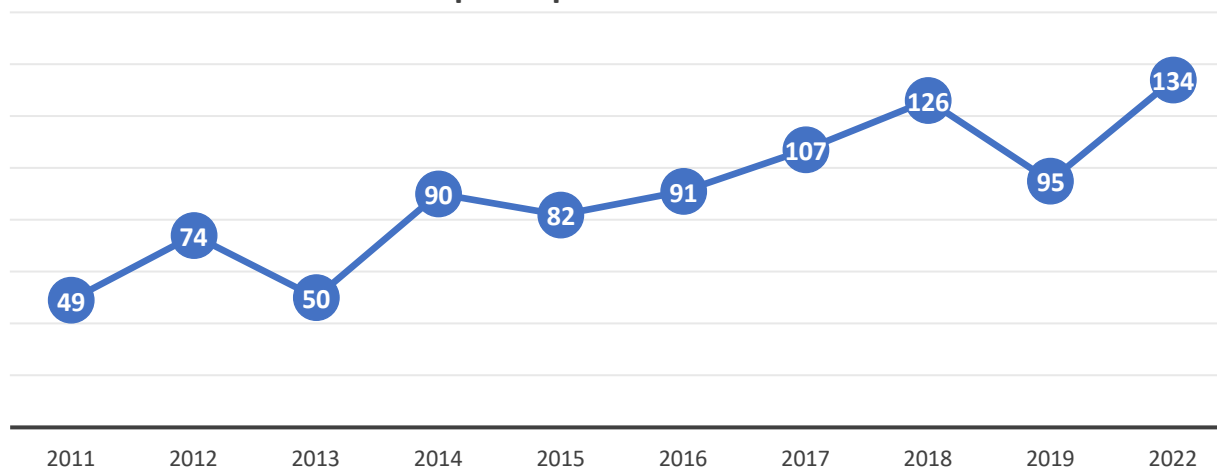

Nombre de participants aux inventaires éclairs