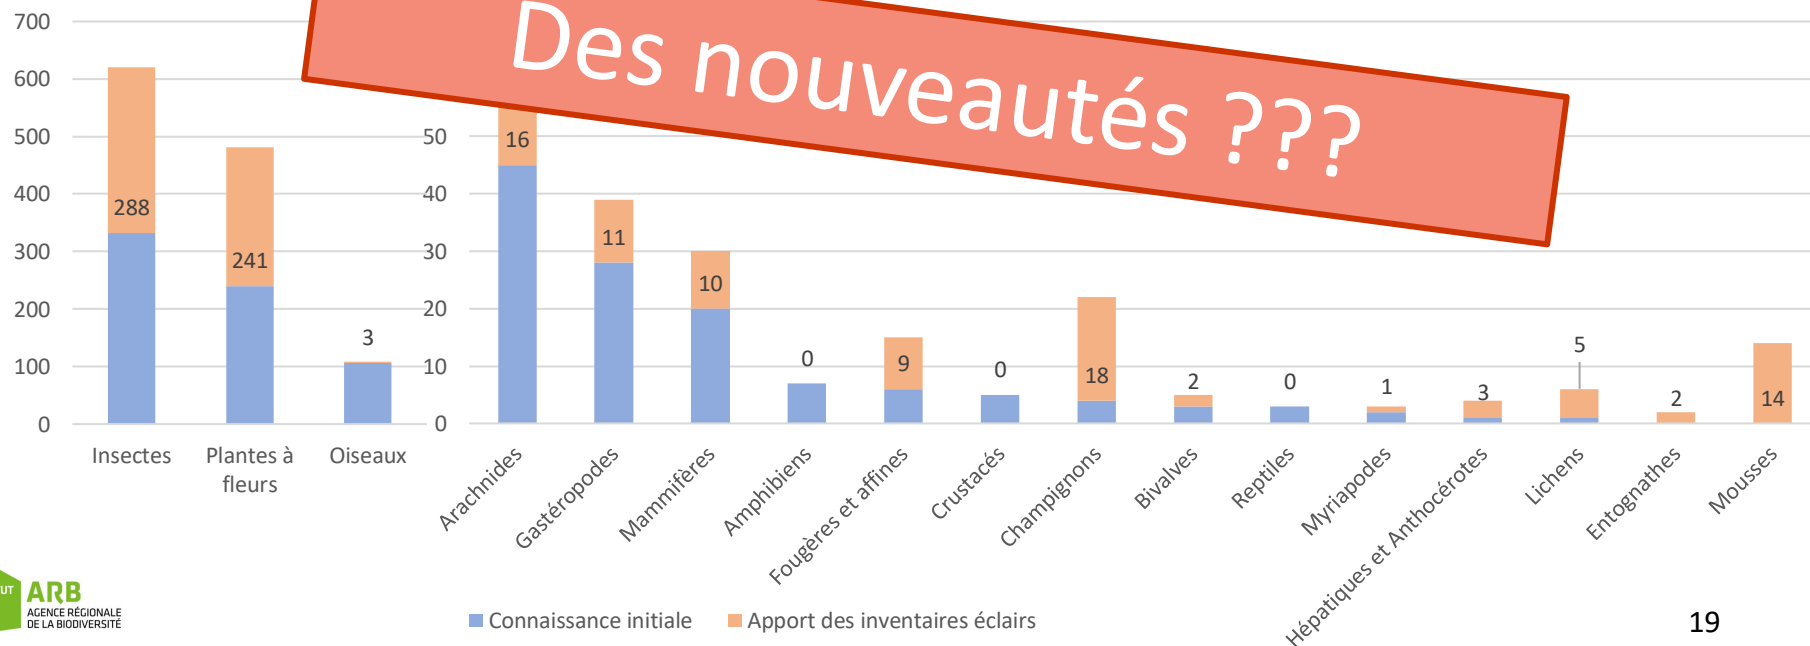

Hépatiques et Ant.

Ar.

En.

M.

Algu

© Patrice Leraut, Chrisitan Gloria, Emilie Périé

Troisième objectif : améliorer l'état des connaissances communales

Apport des inventaires éclairs :

- 3970 observations
- 1112 taxons observés !
- 624 nouveaux taxons par rapport à la connaissance initiale !

Répartition des taxons observés sur le territoire des trois communes...

Avant inventaires éclairs

Pendant les inventaires éclairs

Troisième objectif : améliorer l'état des connaissances communales

Apport des inventaires éclairs :

- 3970 observations
- 1112 taxons observés !
- 624 nouveaux taxons par rapport à la connaissance initiale