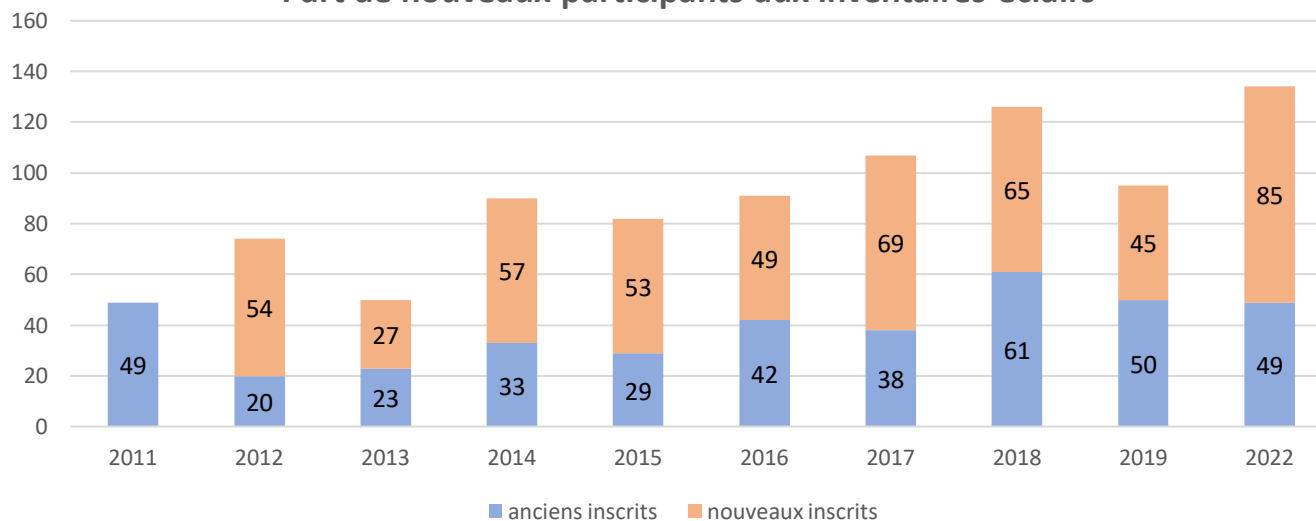

Un record de participants et une communauté qui se renouvelle

Part de nouveaux participants aux inventaires éclairs