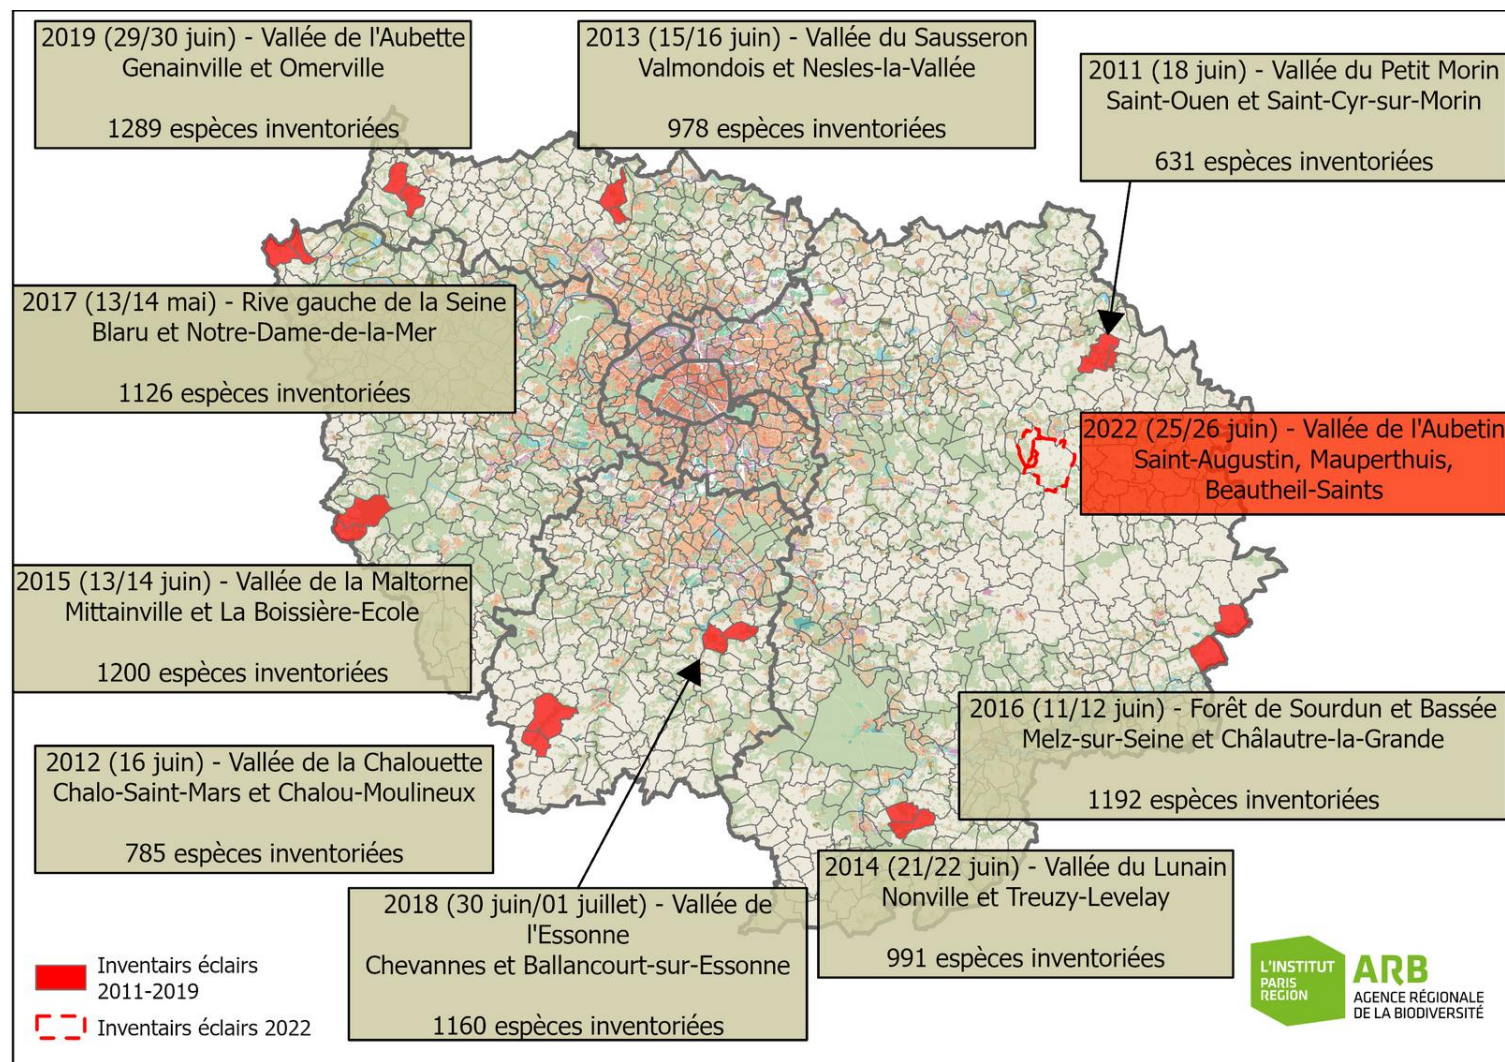

RETOUR SUR LA 10^E EDITION DES INVENTAIRES ÉCLAIRS 2022

DU 24 AU 26 JUIN SUR LES COMMUNES DE MAUPERTHUIS, SAINT-AUGUSTIN ET BEAUTHEIL-SAINTS

Rencontres naturalistes / 03-12-2022

Lucile Dewulf / lucile.dewulf@institutparisregion.fr

© Charlotte Chiarelli

Saint-Augustin

Association pour la Défense de l'Environnement de la Vallée de l'Aube et ses environs

Après deux années d'absence, grand retour en Seine-et-Marne !

Premier objectif : animer la communauté naturaliste francilienne

Deuxième objectif : faire découvrir la nature aux habitants...

8 sorties scolaires et animations :

- 180 élèves du CP au CM2 sensibilisés
- L'aide précieuse de l'équipe de Seine-et-Marne Environnement !

2 balades naturalistes pour les habitants curieux de nature

Classe de CP de Saint-Augustin en sortie dans le bois de Courte Soupe.
© Ophélie Ricci

Sortie grand public animée par Grégoire, sur la commune de Mauperthuis.
© Gabrielle Huart