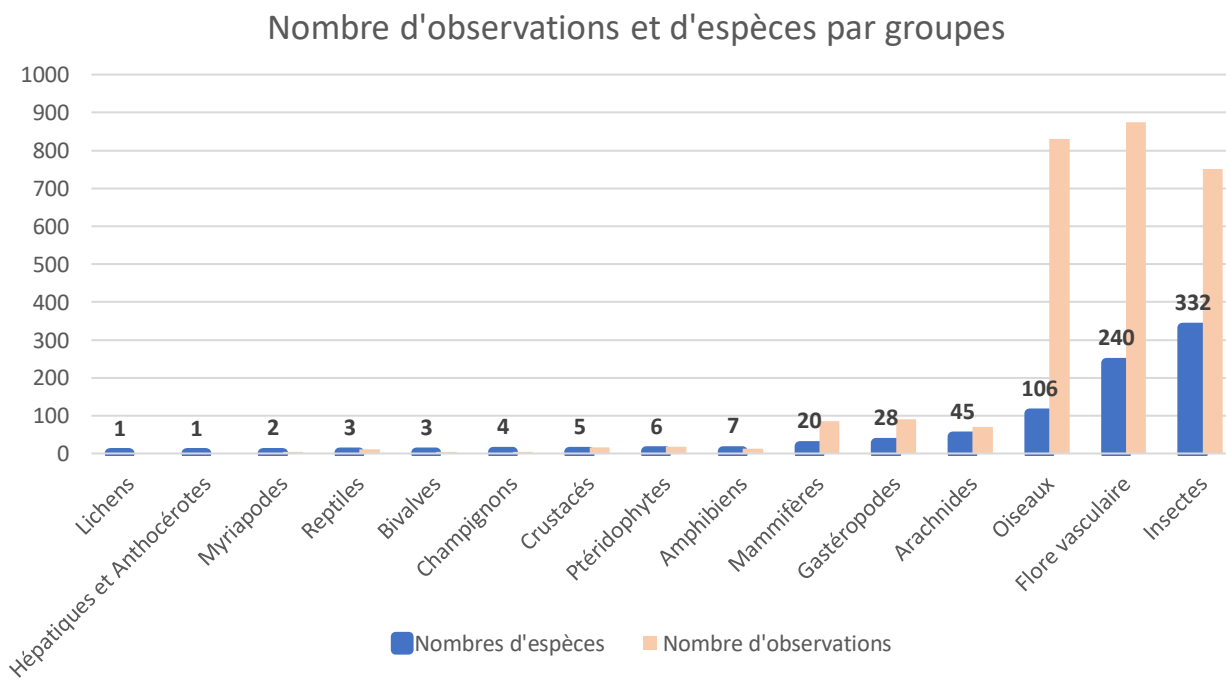

... et aux naturalistes franciliens !

Avant les inventaires éclairs :

- **37 naturalistes seulement observés sur le territoire des communes (73% des données récoltées par une seule personne...)**

... et aux naturalistes franciliens !

Av

■

toire
ar une

© Emilie Périé

... et aux naturalistes franciliens !

Avant les inventaires éclairs :

- **37 naturalistes seulement observés sur le territoire des communes (73% des données récoltées par une seule personne...)**

Après les inventaires éclairs :

- **105 naturalistes ont été des observateurs actifs jusqu'à saisir leurs données ou être associé.es à des sessions d'observations**

Troisième objectif : améliorer l'état des connaissances communales

Avant les inventaires éclairés :

- **2785 observations**
- **803 espèces observées, dont 788 dans une période récente (<10 ans)**

Troisième objectif : améliorer l'état des connaissances communales

Apport des inventaires éclairs :